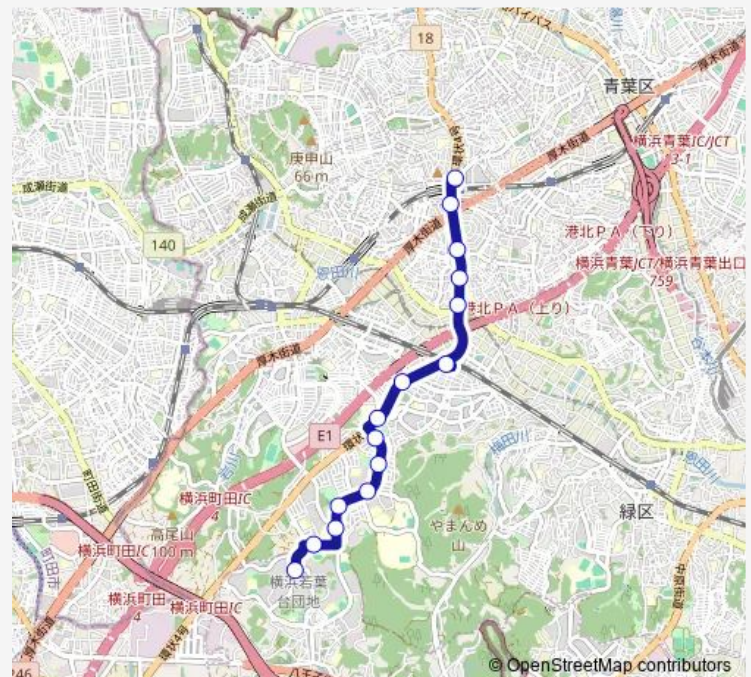

杉沢団地

杉沢

三保団地入口

三保中央

Route schedule

青葉台駅 — 三保中央

Monday	06:48-20:24
Tuesday	06:48-20:25
Wednesday	06:48-20:25
Thursday	06:48-20:25
Friday	06:48-20:25
Saturday	06:58-20:25
Sunday	06:58-20:25

Route info

Direction: 青葉台駅

Stops: 16

Trip Duration: 0 hour 27 min

Direction

三保中央 — 青葉台駅

16 stops

[Open route schedule](#)

三保中央

Route info

Direction: 三保中央

Stops: 16

Trip Duration: 0 hour 30 min

Direction

若葉台中央 — 中山駅前

19 stops

[Open route schedule](#)