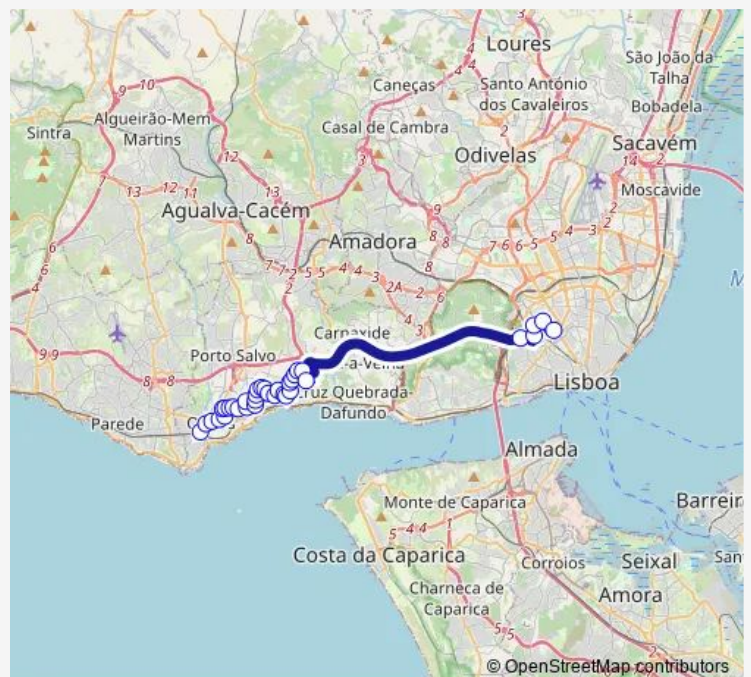

Wednesday 06:45-19:30

Thursday 06:45-19:30

Friday 06:45-19:30

Saturday —

Sunday —

**Route info**

Direction: Oeiras (Estação) P7 Entrada Norte

Stops: 35

Trip Duration: 1 hour 17 min

1725 — Marquês Pombal (Metro) - Oeiras (Estação Norte)

R Vasco Gama 3

R Bernardim Ribeiro 3

Av Cons Ferreira Lobo 2A (Ctt)

Av Cons Ferreira Lobo 40

Laveiras (Coreto)

Av João Freitas Branco 24