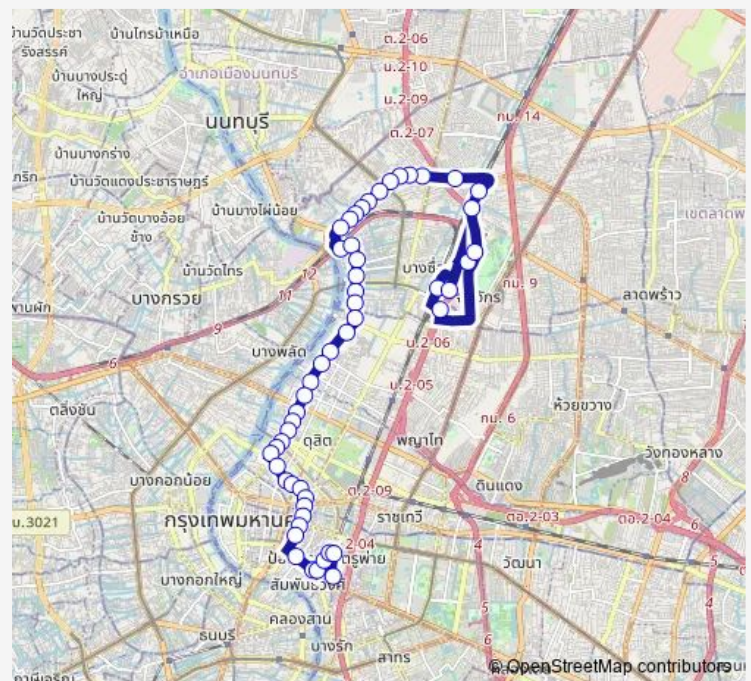

Route schedule

อุ้ก้าแพงเพชร; Kamphaeng Phet Depot — สถานีกรุงเทพ (หัวลำโพง); Bangkok Station (Hua Lamphong)

Monday	00:01
Tuesday	00:01
Wednesday	00:01
Thursday	00:01
Friday	00:01
Saturday	00:01
Sunday	00:01

Route info

Direction: อุ้ก้าแพงเพชร; Kamphaeng Phet Depot

Stops: 52

Trip Duration: 1 hour 35 min

2-43 (49) — กรุงเทพอภิวัฒน์ - หัวลำโพง; Krung Thep Aphiwat - Hua Lamphong

ตรงข้ามวัดสร้อยทอง; Opposite Wat soithong