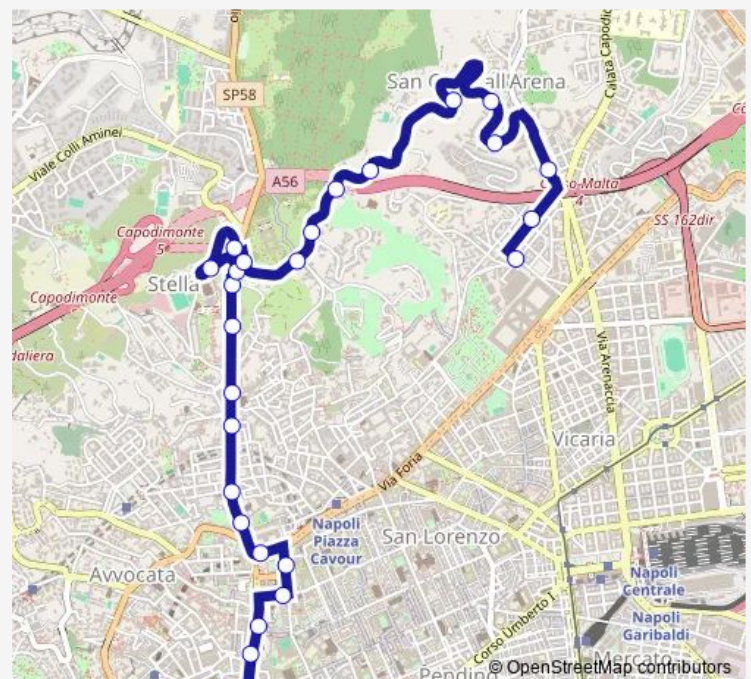

Amedeo DI Savoia 269

Amedeo DI Savoia 205

Amedeo DI Savoia 193

S.Teresa Degli Scalzi

Route schedule

Giovan Battista Vico — Dante - M1

Monday 05:45-22:32

Tuesday 05:45-22:32

Wednesday 05:45-22:32

Thursday 05:45-22:32

Friday 05:45-22:32

Saturday 06:30-21:54

Sunday 06:30-21:54

Route info

Direction: Giovan Battista Vico

Stops: 25

Trip Duration: 0 hour 45 min

C63

S.Teresa Degli Scalzi

S.Teresa Degli Scalzi

Pessina

Dante - M1

Direction

Dante - M1 — Giovan Battista Vico

25 stops

[Open route schedule](#)

Dante - M1

Dante - Port'Alba

Conte DI Ruvo

Costantinopoli

Museo Nazionale

Santa Teresa Degli Scalzi 38