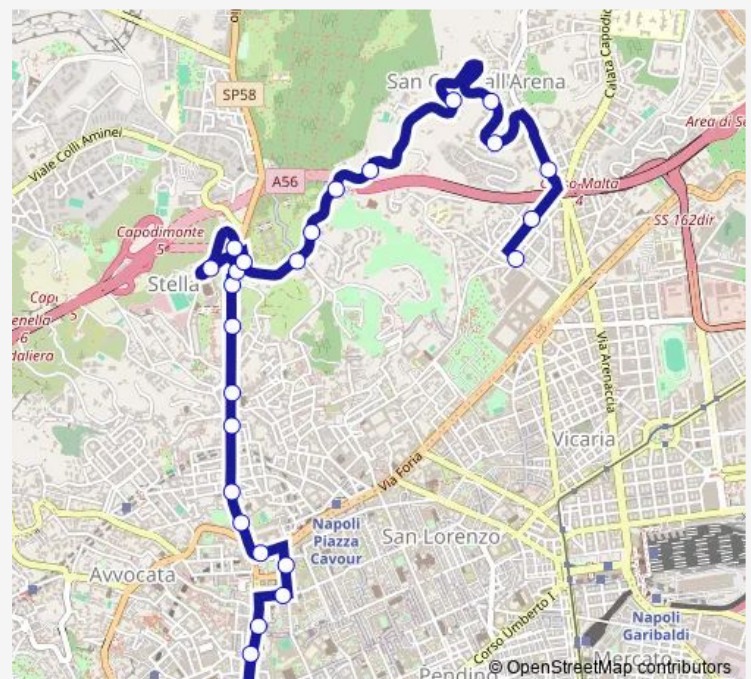

Amedeo DI Savoia 269

Amedeo DI Savoia 205

Amedeo DI Savoia 193

S.Teresa Degli Scalzi

Route schedule

Giovan Battista Vico — Dante - M1

Monday 05:45-22:32

Tuesday 05:45-22:32

Wednesday 05:45-22:32

Thursday 05:45-22:32

Friday 05:45-22:32

Saturday 06:30-21:54

Sunday 06:30-21:54

Route info

Direction: Giovan Battista Vico

Stops: 25

Trip Duration: 0 hour 45 min

C63

S.Teresa Degli Scalzi

S.Teresa Degli Scalzi

Pessina

Dante - M1

Direction

Dante - M1 — Giovan Battista Vico

25 stops

[Open route schedule](#)

Dante - M1

Dante - Port'Alba

Conte DI Ruvo

Costantinopoli

Museo Nazionale

Santa Teresa Degli Scalzi 38