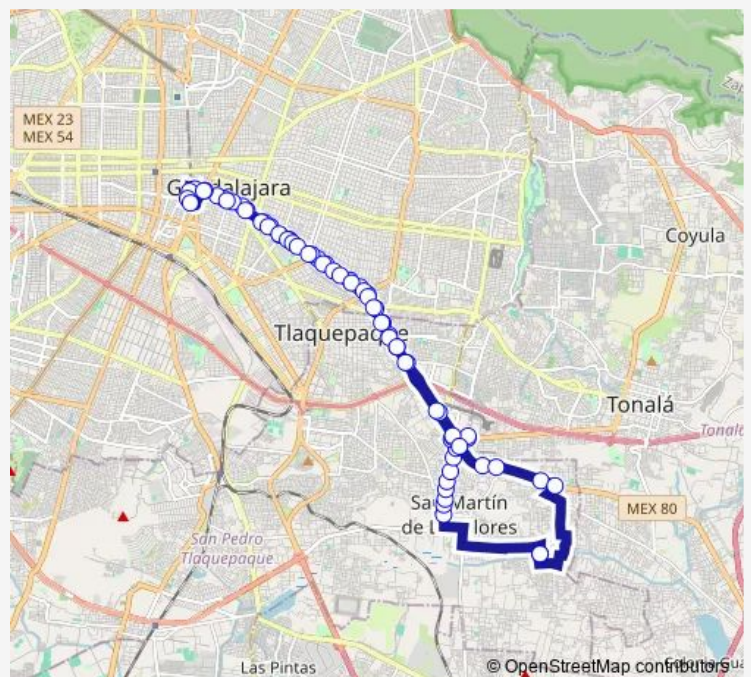

Carretera A Los Altos

Glorieta El Cantarito

Salvador Hinojosa

Alba

Lázaro Cárdenas

Avenida Francisco Silva Romero

Avenida Francisco Silva Romero

Avenida Francisco Silva Romero

Río Nilo

Calzada Revolución

Ejido

Route schedule

Calle Angel el Zapopan Romero — Calle Angel el Zapopan Romero

Monday 04:50

Tuesday 04:50

Wednesday 04:50

Thursday 04:50

Friday 04:50

Saturday 04:50

Sunday 04:50

Route info

Direction: Calle Angel el Zapopan Romero

Stops: 68

Trip Duration: 1 hour 36 min

C63 — Troncal C63 - 644b Sb

Revolución

Calzada Revolución

Calzada Revolución

Irineo Paz

Cucei

Calzada Revolución

Calzada Revolución