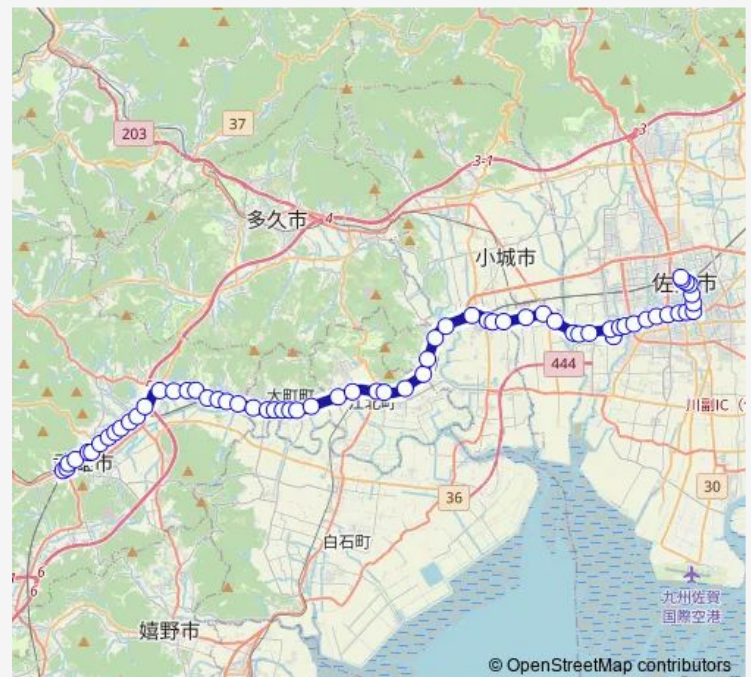

北方駅前(1)

焼米橋(1)

赤坂(1)

Route schedule

下西山車庫 — 佐賀駅バスセンター 9番のりば

Monday 06:30-18:40

Tuesday 06:30-18:40

Wednesday 06:30-18:40

Thursday 06:30-18:40

Friday 06:30-18:40

Saturday 06:46-18:00

Sunday 06:46-18:00

Route info

Direction: 下西山車庫

Stops: 64

Trip Duration: 1 hour 28 min

■ 武雄線

BusMaps

大町幹部派出所前(1)

大町駅前(1)

土場口(1)

大町病院前(1)

大町役場前(1)

大町ひじり学園前(1)

Friday 06:45-19:15

Saturday 07:15-18:45

Sunday 07:15-18:45

Route info

Direction: 佐賀駅バスセンター 5番のりば

Stops: 67

Trip Duration: 1 hour 25 min

せとぐち内科前