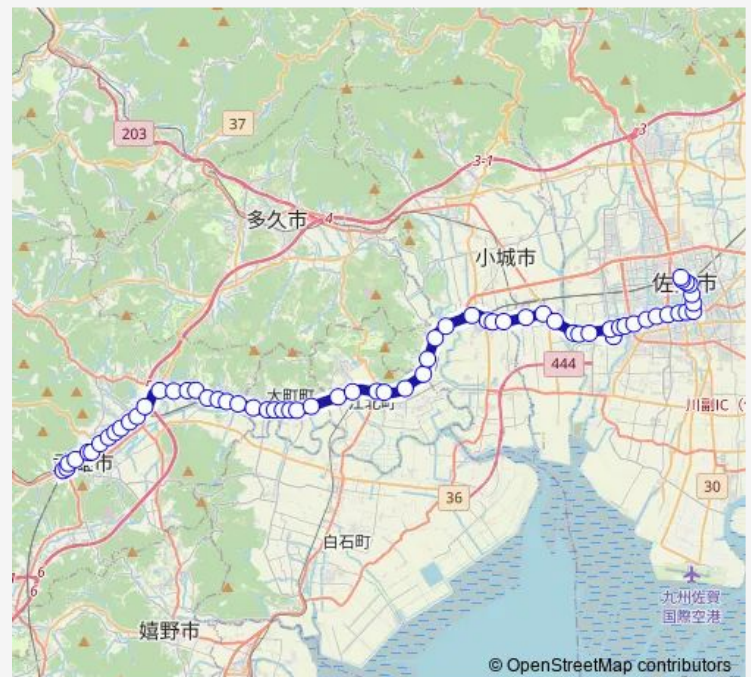

北方駅前(1)

焼米橋(1)

赤坂(1)

Route schedule

下西山車庫 — 佐賀駅バスセンター 9番のりば

Monday 06:30-18:40

Tuesday 06:30-18:40

Wednesday 06:30-18:40

Thursday 06:30-18:40

Friday 06:30-18:40

Saturday 06:46-18:00

Sunday 06:46-18:00

Route info

Direction: 下西山車庫

Stops: 64

Trip Duration: 1 hour 28 min

■ 武雄線

BusMaps

大町幹部派出所前(1)

大町駅前(1)

土場口(1)

大町病院前(1)

大町役場前(1)

大町ひじり学園前(1)

Friday 06:45-19:15

Saturday 07:15-18:45

Sunday 07:15-18:45

Route info

Direction: 佐賀駅バスセンター 5番のりば

Stops: 67

Trip Duration: 1 hour 25 min

せとぐち内科前