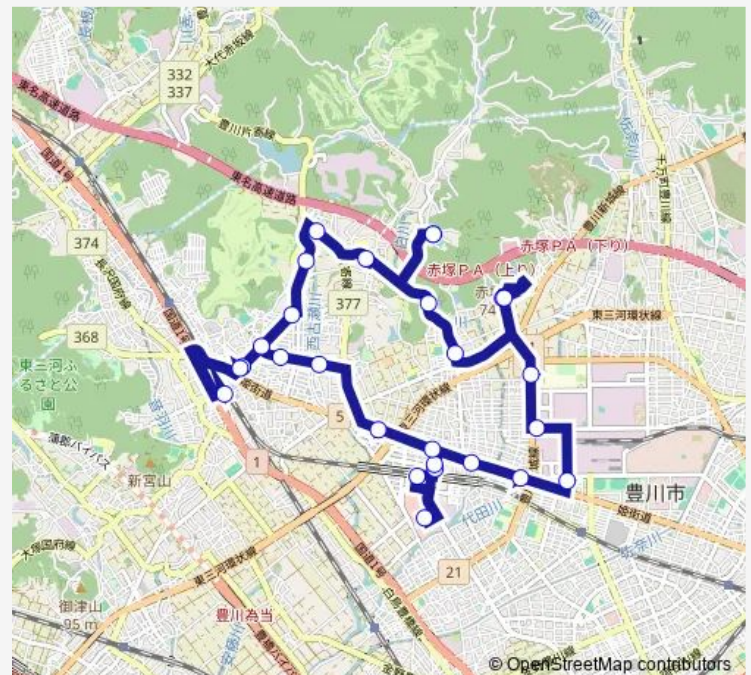

Friday 07:22

Saturday 07:22

Sunday 07:22

Route info

Direction: ゆうあいの里

Stops: 27

Trip Duration: 1 hour 11 min

■ ゆうあいの里八幡線：右回り：ゆうあいの里 ~ 豊川市民病院 ~ イオンモール豊川 ~ 国府駅 ~ ...