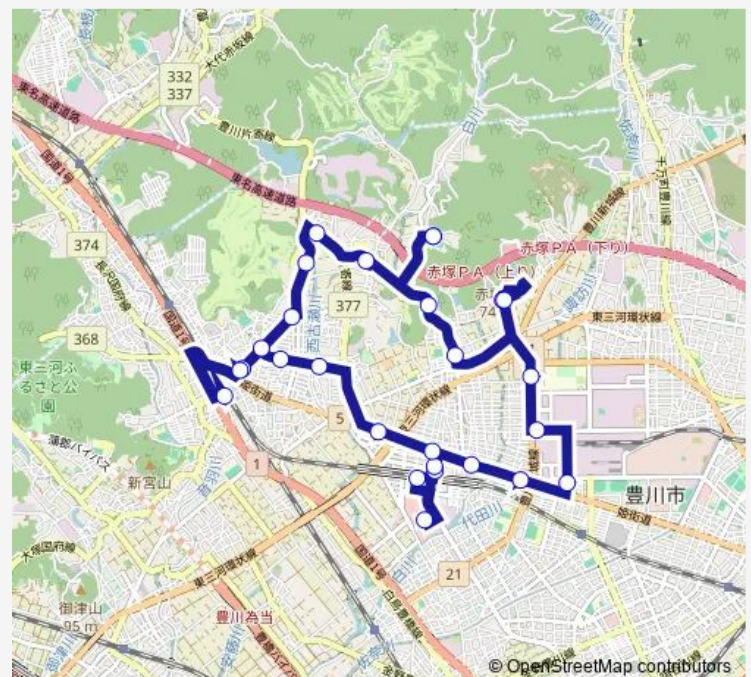

### Direction

ゆうあいの里 — ゆうあいの里

27 stops

[Open route schedule](#)

ゆうあいの里

市営野口住宅

市田

ぎよぎよランド①

イオンモール豊川

八幡駅口

八幡町

横道

やわた町民館

くすのき公園

上宿

国府駅

### Route schedule

ゆうあいの里 — ゆうあいの里

Monday 07:22

Tuesday 07:22

Wednesday 07:22

Thursday 07:22

Friday 07:22

Saturday 07:22

### Route info

Direction: ゆうあいの里

Stops: 27

Trip Duration: 1 hour 11 min

■ ゆうあいの里八幡線：右回り：ゆうあいの里 ~ 豊川市民病院 ~ イオンモール豊川 ~ 国府駅 ~ ...

上宿

八幡大池

六光寺