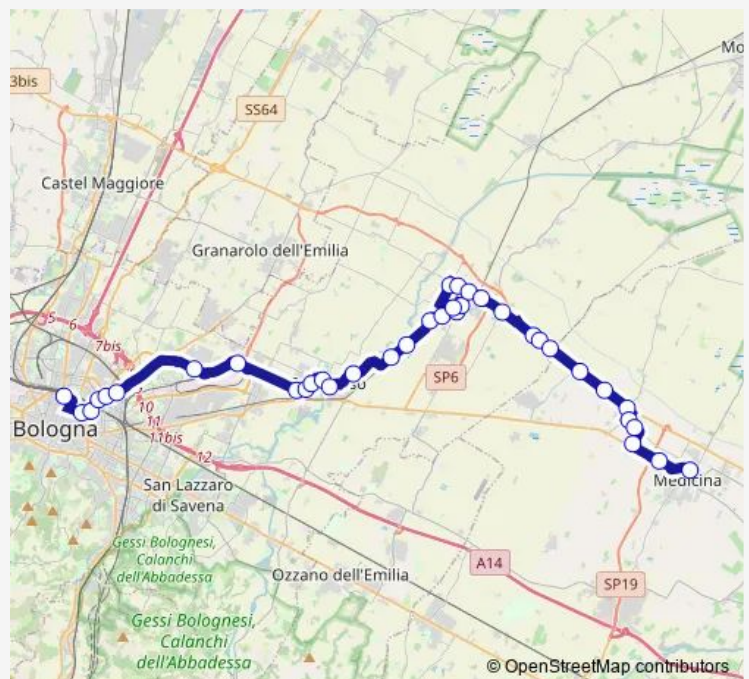

Bivio Moro

Budrio Crocetta

Budrio Stazione

## Route schedule

Bologna Autostazione — Medicina Fronte Stazione

Monday 13:00-17:20

Tuesday 13:00-17:20

Wednesday 13:00-17:20

Thursday 13:00-17:20

Friday 13:00-17:20

Saturday 13:00-13:10

## Route info

Direction: Bologna Autostazione

Stops: 37

Trip Duration: 1 hour 6 min

213 — Linea Agi: Bologna - Budrio - Medicina (via San Donato)

Budrio Centro Commerciale

Budrio Palasport

Budrio Pretura

## Direction

Medicina Stazione — Mille (Piazza DEI Martiri)

39 stops

[Open route schedule](#)

Medicina Stazione

Fabbrica

Palazzo Impiccati

Case Popolari