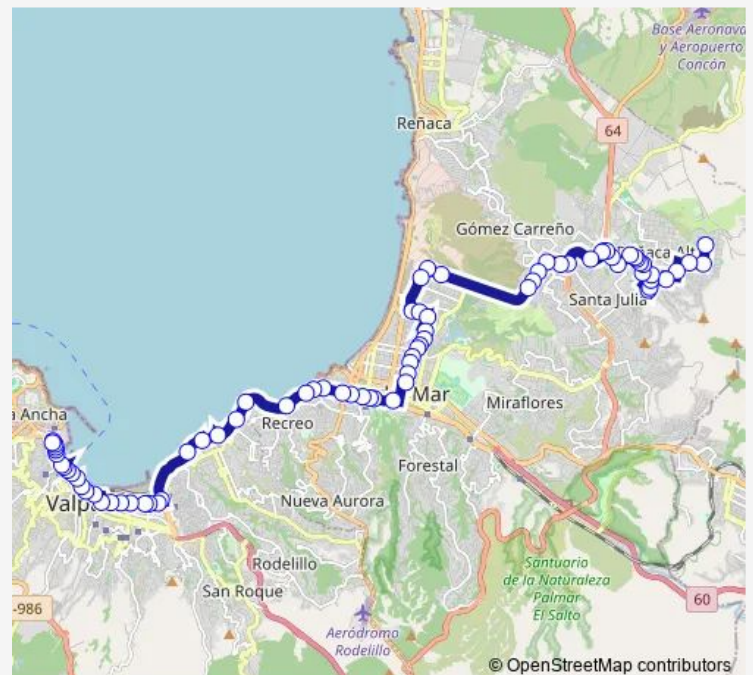

Lago Villarrica - Nautica

Lago Villarrica - Los Fiordos

Lago Villarrica - Los Oceanos

Los Pensamientos - El Faro

Las Maravillas - Los Pensamientos

Las Maravillas - Rio Riñihue

Las Maravillas - Estero Mantenhue

### Route schedule

Calle Dieciseis - Sexta — Aduana - Carampagne

Monday 06:00-23:00

Tuesday 06:00-23:00

Wednesday 06:00-23:00

Thursday 06:00-23:00

Friday 06:00-23:00

Saturday 07:00-22:00

### Route info

Direction: Calle Dieciseis - Sexta

Stops: 78

Trip Duration: 0 hour 58 min

213 — Santa Ines - Plaza Aduana

Rotonda Sta Julia / Poniente

Botilleria El Cañito

Alessandri - Gomez Carreño

Sta Ines - Indicó

Alessandri / Bencinera Terpel

Subida Alessandri - Sta Ines / Poniente

Alessandri - Pasaje A

Alessandri

Alessandri - Veintitres Norte

Quince Norte - Igatri

15 Norte - 3 Oriente