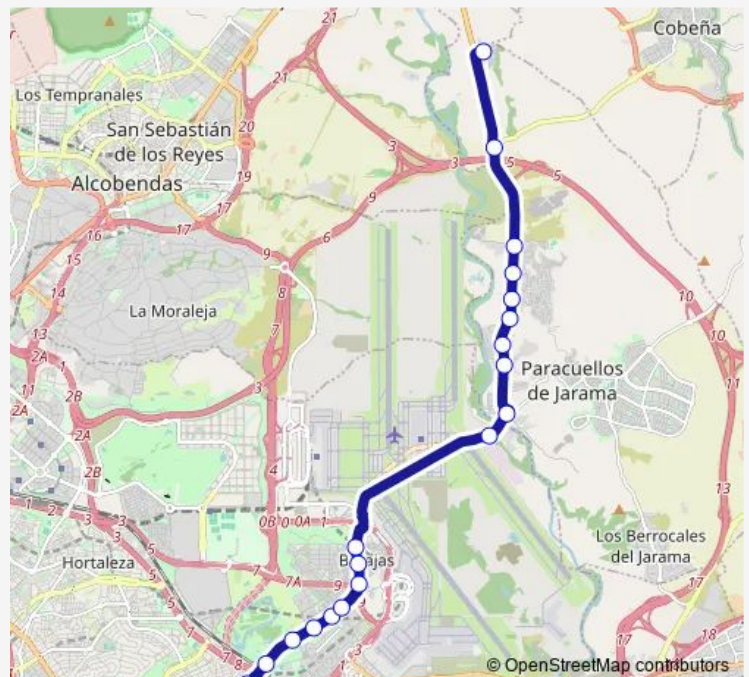

Ctra.M111-LA Veguilla

Belvis DE Jarama-Mayor

Route schedule

Canillejas-Area Intermodal — Belvis DE Jarama-Mayor

Monday 04:55-21:30

Tuesday 04:55-21:30

Wednesday 04:55-21:30

Thursday 04:55-21:30

Friday 04:55-21:30

Saturday —

Sunday —

Route info

Direction: Canillejas-Area Intermodal

Stops: 20

Trip Duration: 0 hour 0 min

213 — Madrid (Canillejas) - Belvis

Direction

Belvis DE Jarama-Mayor — Canillejas-Area Intermodal

20 stops

[Open route schedule](#)

Belvis DE Jarama-Mayor

Ctra.M111-LA Veguilla

Ctra.M111-Urb.Lomas DEL Jarama

Ctra.M111-LA Granja