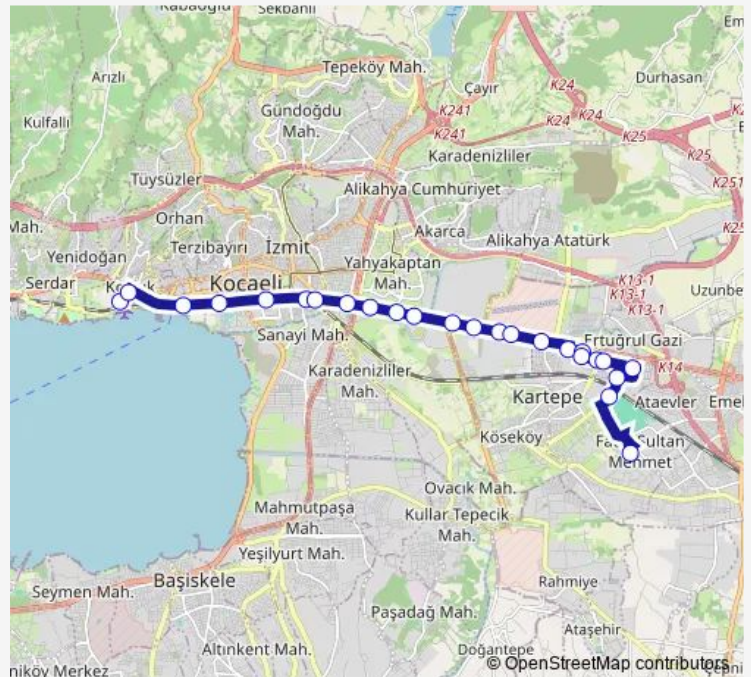

Thursday 07:36-22:13

Friday 07:36-22:13

Saturday 07:39-22:13

Sunday 08:12-22:13

Route info

Direction: Bati Terminali Peronlar

Stops: 25

Trip Duration: 0 hour 21 min

■ 213 — İstasyon-İzmit

BusMaps

KÖSEKÖY SANAYİ 4

KÖSEKÖY İSTASYON M.Y.O. 1

KARTEPE HİPODROM 1

KARTEPE KAYMAKAMLIK

Direction

KARTEPE KAYMAKAMLIK 1 — Bati Terminali Giriş