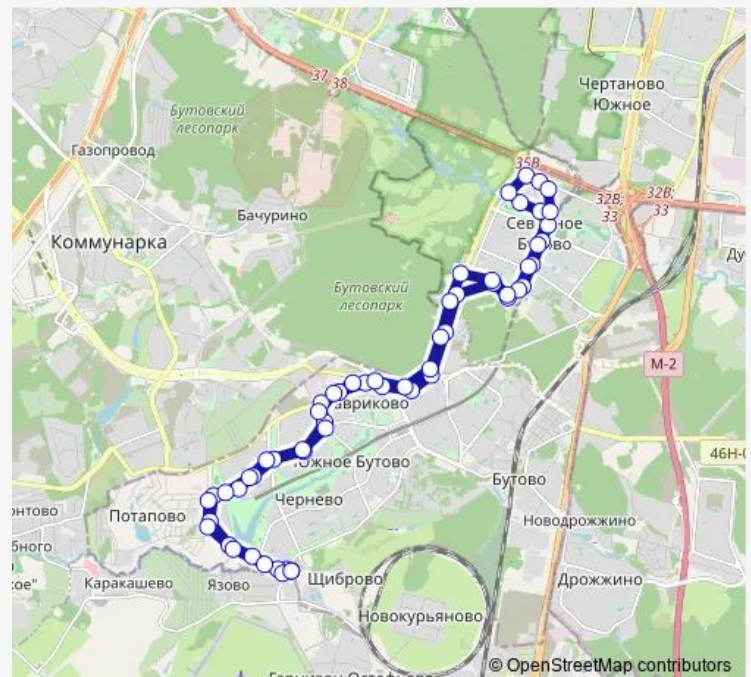

### Route schedule

Остафьевская улица — Остафьевская улица

Monday	04:50-01:27 <sup>+1</sup>
Tuesday	04:50-01:27 <sup>+1</sup>
Wednesday	04:50-01:27 <sup>+1</sup>
Thursday	04:50-01:27 <sup>+1</sup>
Friday	04:50-01:27 <sup>+1</sup>
Saturday	04:50-01:27 <sup>+1</sup>
Sunday	04:50-01:27 <sup>+1</sup>

### Route info

Direction: Остафьевская улица

Stops: 58

Trip Duration: 1 hour 21 min

■ 213 — Остафьевская улица - Остафьевская улица

Бутовский лесопарк

7-й микрорайон Северного Бутова

Улица Грина

Метро «Бульвар Дмитрия Донского»

Парк «Битца»

Ратная улица, 10

Ратная улица, 14

Ратная улица, 16

Старобитцевская улица, 23

Старобитцевская улица, 21

4-й микрорайон Северного Бутова