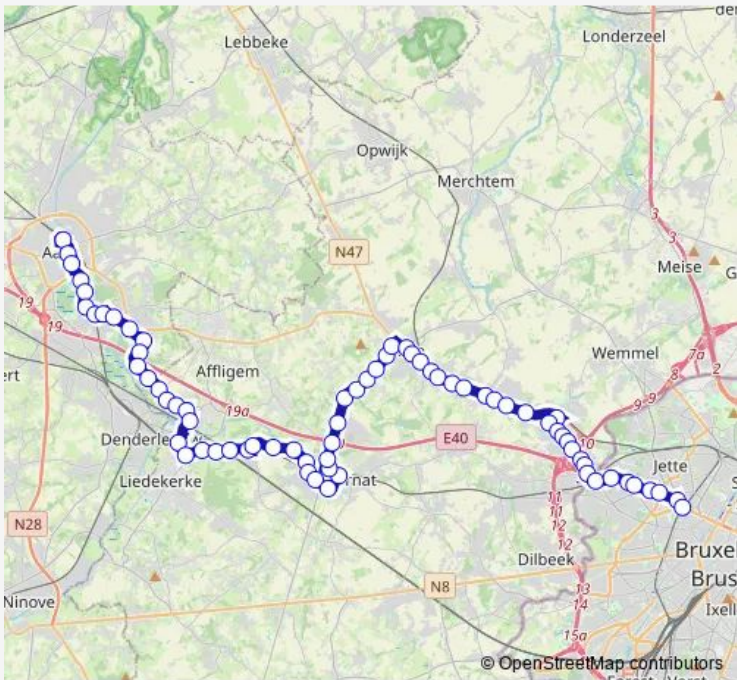

Bus 213 Aalst - Ternat - Asse (- Metro Simonis)

[Go to website](#)

**Direction**  
 Asse Station — Aalst Station perron 5  
 45 stops  
[Open route schedule](#)

- Asse Station
- Asse Belvédère
- Asse Ziekenhuis
- Asse Koninklijk Atheneum
- Asse Keierberg
- Asse Zavelput
- Asse Heedstraat
- Asse De Morette
- Ternat Industrie
- Ternat E40
- Ternat Preflexbaan
- Ternat Station
- Ternat Kasteellaan
- Ternat Neerveldlaan
- Ternat Beekstraat
- Sint-Katherina-Lombeek Kerk
- Sint-Katherina-Lombeek Lippensputweg
- Sint-Katherina-Lombeek Broekstraat
- Sint-Katherina-Lombeek Meersstraat
- Sint-Katherina-Lombeek Klaverstraat
- Sint-Katherina-Lombeek School

Route schedule  
 Asse Station — Aalst Station perron 5

Monday	06:11-17:23
Tuesday	06:11-17:23
Wednesday	06:11-17:23
Thursday	06:11-17:23
Friday	06:11-17:23
Saturday	—
Sunday	—

Route info  
 Direction: Asse Station  
 Stops: 45  
 Trip Duration: 0 hour 49 min

213 — Aalst - Ternat - Asse (- Metro Simonis) **BusMaps**

Sint-Katherina-Lombeek Sluisvijverstraat

Sint-Katherina-Lombeek Nieuwbaan

Liedekerke Muilemstraat

Liedekerke Affligemstraat

Liedekerke Station

Teralfene Portugeesstraat