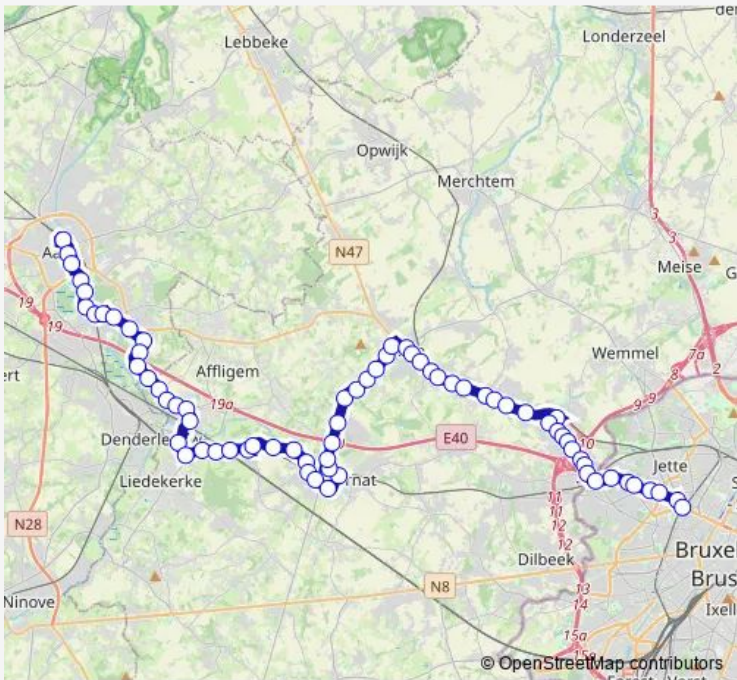

Bus 213 (Metro Simonis -) Asse - Ternat - Aalst

[Go to website](#)

Direction
 Asse Station — Aalst Station perron 5
 45 stops
[Open route schedule](#)

- Asse Station
- Asse Belvédère
- Asse Ziekenhuis
- Asse Koninklijk Atheneum
- Asse Keierberg
- Asse Zavelput
- Asse Heedstraat
- Asse De Morette
- Ternat Industrie
- Ternat E40
- Ternat Preflexbaan
- Ternat Station
- Ternat Kasteellaan
- Ternat Neerveldlaan
- Ternat Beekstraat
- Sint-Katherina-Lombeek Kerk
- Sint-Katherina-Lombeek Lippensputweg
- Sint-Katherina-Lombeek Broekstraat
- Sint-Katherina-Lombeek Meersstraat
- Sint-Katherina-Lombeek Klaverstraat
- Sint-Katherina-Lombeek School

Route schedule
 Asse Station — Aalst Station perron 5

Monday	06:11-17:23
Tuesday	06:11-17:23
Wednesday	06:11-17:23
Thursday	06:11-17:23
Friday	06:11-17:23
Saturday	—
Sunday	—

Route info
 Direction: Asse Station
 Stops: 45
 Trip Duration: 0 hour 51 min

213 — Aalst - Ternat - Asse (- Metro Simonis) **BusMaps**

Sint-Katherina-Lombeek Sluisvijverstraat

Sint-Katherina-Lombeek Nieuwbaan

Liedekerke Muilemstraat

Liedekerke Affligemstraat

Liedekerke Station

Teralfene Portugeesstraat