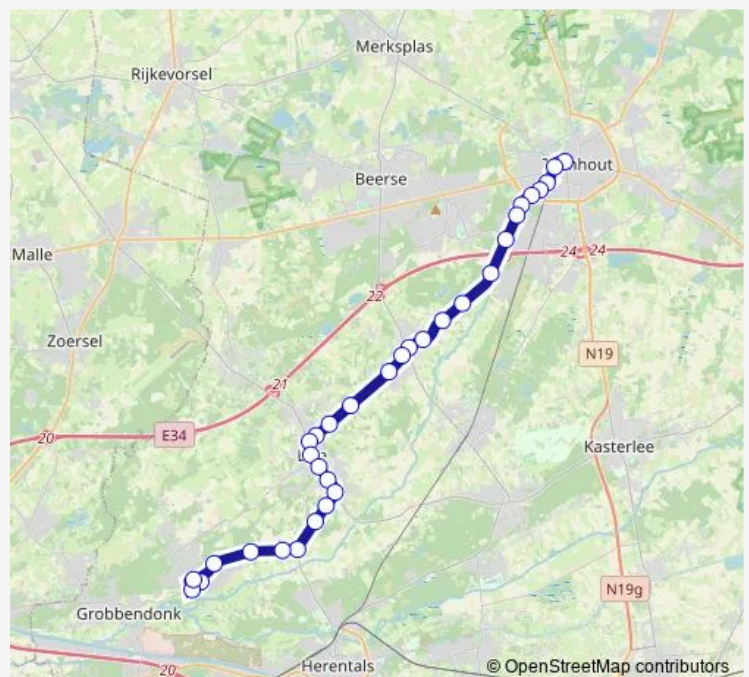

Direction

Turnhout Warande perron 1 — Vorselaar Van Roeyinsti-
tuut perron 1

32 stops

[Open route schedule](#)

Turnhout Warande perron 1

Turnhout Station perron 5

Turnhout Lokeren Bareel

Turnhout Boerenkrijglaan

Lille Beek

Route schedule

Turnhout Warande perron 1 — Vorselaar Van Roeyinsti-
tuut perron 1

Monday 07:47-07:33

Tuesday 07:47-07:33

Wednesday 07:47-07:33

Thursday 07:47-07:33

Friday 07:47-07:33

Saturday —

Sunday —

Route info

Direction: Turnhout Warande perron 1

Stops: 32

Trip Duration: 0 hour 37 min

213 — Turnhout - Gierle - Lille - Vorselaar

Poederlee Heikant

Poederlee Dorp

Poederlee Schrieken

Poederlee Heggekapel

Vorselaar Doornboom

Vorselaar Kweek

Vorselaar Proosthoevebaan

Vorselaar Voetbalterrein

Vorselaar Dorp