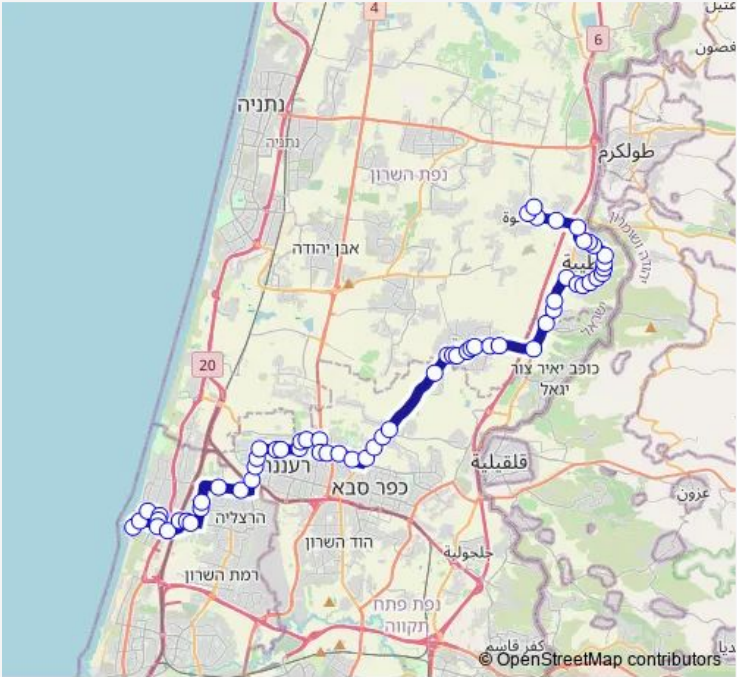

השונית/יורדי ים-הרצליה->קלנסווה/יציאה צפונית
 צפונית-קלנסווה-#1

[Go to website](#)

Direction
 השונית/יורדי ים — קלנסווה/יציאה צפונית
 62 stops
[Open route schedule](#)

- השונית/יורדי ים
- מרינה/השונית
- מדינת היהודים/מתתיהו
- מדינת היהודים/גלגלי הפלדה
- גלגלי הפלדה/יוחנן הסנדלר
- אבא אבן/משכית
- מחלף הסירה למזרח
- ת. רכבת הרצליה
- בן ציון מיכאלי/יוסף נבו
- קניון שבעת הכוכבים
- ז'בוטינסקי/פינסקר
- הנדיב/ז'בוטינסקי
- אוניברסיטת רייכמן/מנחם בגין
- הבריגדה היהודית/הדר
- תחנת רכבת רעננה מערב/דרך ירושלים
- בית לוינשטיין/דרך ירושלים
- מוסד חינוכי כפר בתיה/דרך ירושלים
- שדרות וייצמן/דרך ירושלים
- ספורטק/שדרות וייצמן
- שדרות וייצמן/מגדל
- עתידים/וייצמן

Route schedule
 השונית/יורדי ים — קלנסווה/יציאה צפונית

Monday	09:00-23:45
Tuesday	09:00-23:45
Wednesday	09:00-23:45
Thursday	09:00-23:45
Friday	09:30-13:30
Saturday	20:00-23:45
Sunday	09:00-23:45

Route info
 Direction: השונית/יורדי ים
 Stops: 62
 Trip Duration: 1 hour 16 min

טשרניחובסקי/כנפי נשרים

צומת גן חיים

צומת צופית

צומת בית ברל

צומת רמת הכובש

דרך יפוא/א סלאם

חט'ב א/עבד אל חי

טארק עבד אל חי/מחמוד קסאם

הכניסה הצפונית — השונית/יורדי ים

Monday	05:30-21:45
Tuesday	05:30-21:45
Wednesday	05:30-21:45
Thursday	05:30-21:45
Friday	07:30-11:30
Saturday	18:45-21:50
Sunday	05:30-21:45

Route info

Direction: הכניסה הצפונית