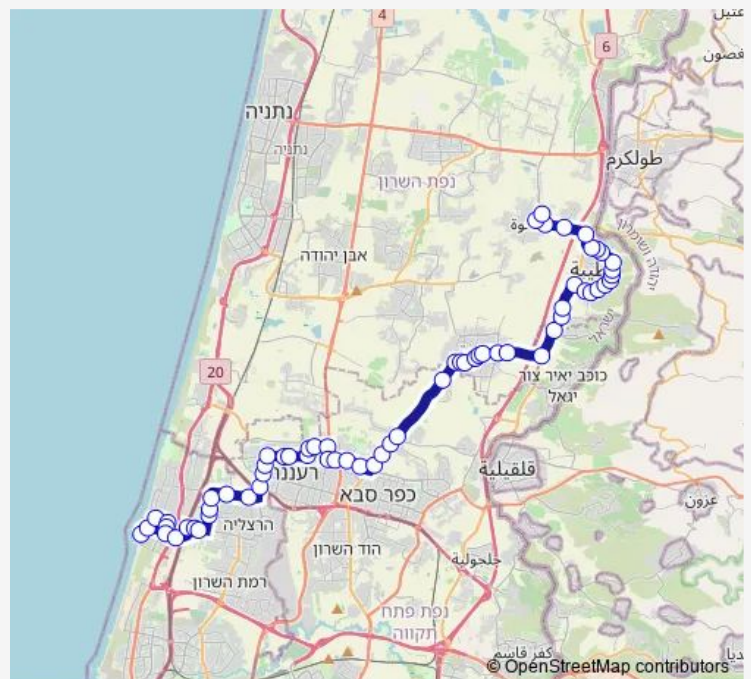

מרכז רפואי אלראזי

בית ספר אל אימן

טבעת מזרח/שמר אבן אלחטאב

קופ"ח מאוחדת

כביש 7080

טייבה י

מחמוד דרוויש/אלבוחראי

מסגד אל עלם אל אימאן

שייח מסעוד

תחנת דלק

משטרת טייבה

Route schedule

הכניסה הצפונית — השונית/יורדי ים

Monday	05:30-21:45
Tuesday	05:30-21:45
Wednesday	05:30-21:45
Thursday	05:30-21:45
Friday	07:30-11:30
Saturday	18:45-21:50
Sunday	05:30-21:45

Route info

Direction: הכניסה הצפונית

Stops: 71

Trip Duration: 1 hour 13 min

אזור תעשייה טייבה/כביש 444

אזור תעשייה טייבה

צומת צור נתן

צומת טירה

Thursday 09:00-23:45

Friday 09:30-13:30

Saturday 20:00-23:45

Sunday 09:00-23:45

Route info

Direction: השונית/יורדי ים

Stops: 63

Trip Duration: 1 hour 16 min