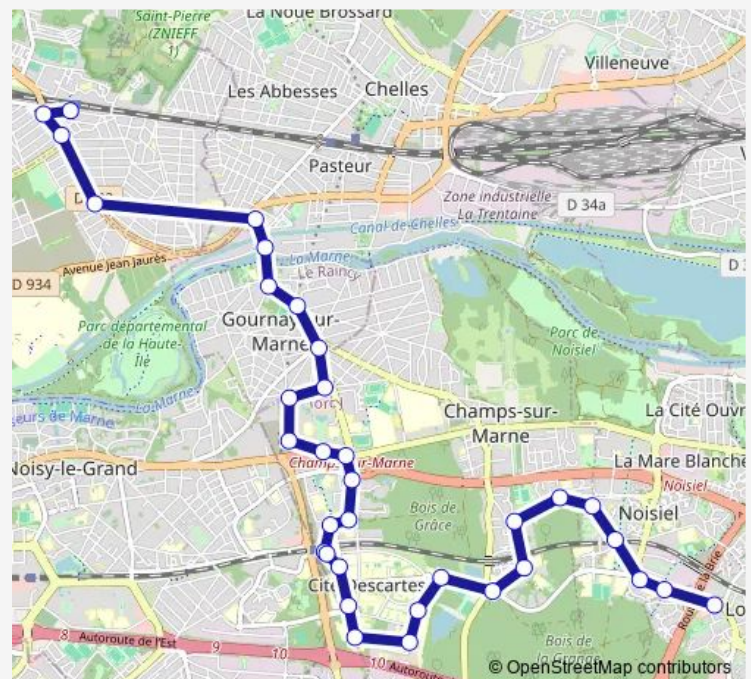

Saturday 05:52-22:31

Sunday —

Route info

Direction: Chelles - Gournay Rer

Stops: 33

Trip Duration: 0 hour 48 min

Einstein - Galilée

Bois de l'Etang - Université

Galilée - Pascal

Les Vignes de Bailly

Place Pablo Picasso

Fontaine aux Coulons

Guy de Maupassant

Collège Le Lizard

Noisiel Rer

Les Totems

Les Hameaux

Le Village

Direction

Le Village — Chelles - Gournay Rer

33 stops

[Open route schedule](#)

Le Village

Les Hameaux