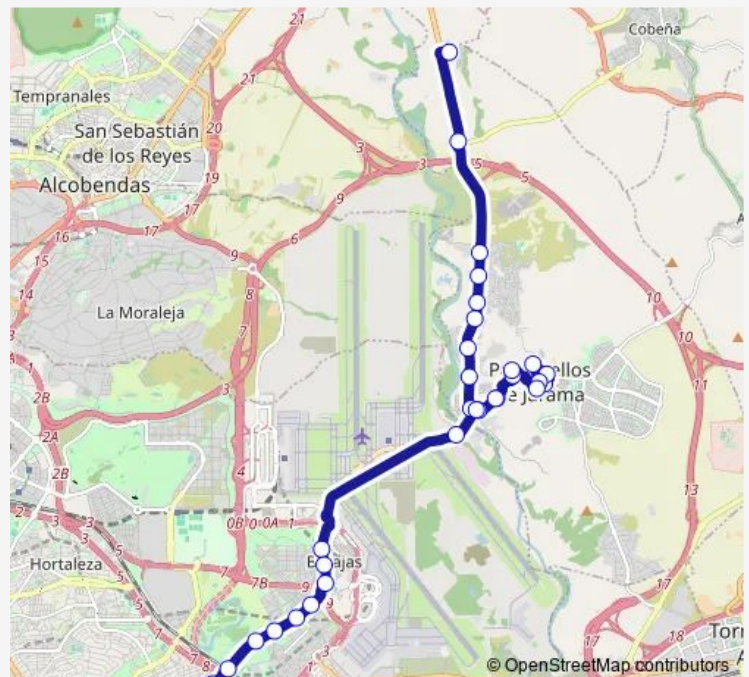

Ctra.M111-LA Veguilla

Belvis DE Jarama-Mayor

Route schedule

Canillejas-Area Intermodal — Belvis DE Jarama-Mayor

Monday 00:30-23:30

Tuesday 00:30-23:30

Wednesday 00:30-23:30

Thursday 00:30-23:30

Friday 00:30-23:30

Saturday 00:30-23:30

Sunday 00:30-23:30

Route info

Direction: Canillejas-Area Intermodal

Stops: 20

Trip Duration: 0 hour 23 min

213 — Madrid (Canillejas) - Belvis

Direction

Belvis DE Jarama-Mayor — Canillejas-Area Intermodal

31 stops

[Open route schedule](#)

Belvis DE Jarama-Mayor

Ctra.M111-LA Veguilla

Ctra.M111-Urb.Lomas DEL Jarama

Ctra.M111-LA Granja