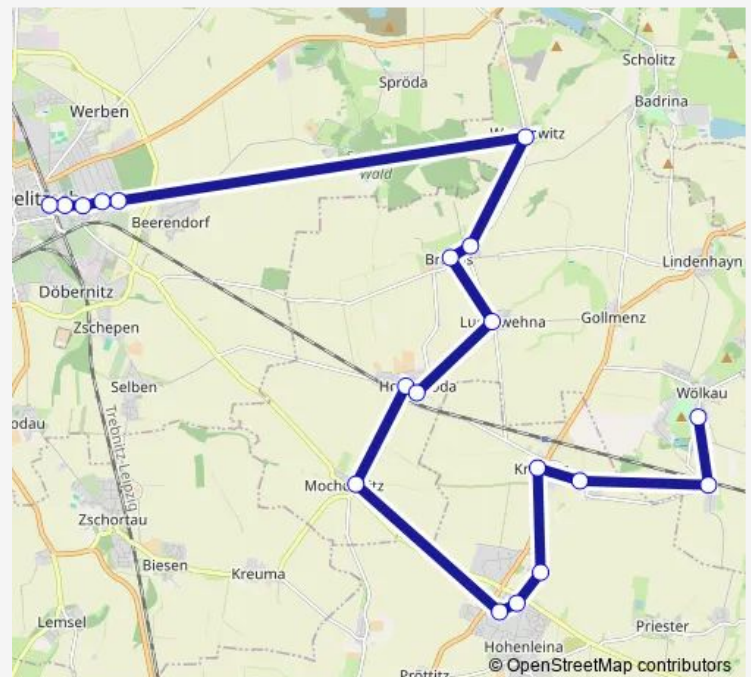

Krensitz (Krostitz), Kegelbahn

Lehelitz (Krostitz), Dorf

Krostitz, Sportplatz

### Route schedule

Delitzsch, Unterer Bahnhof (Bus) — Krostitz, Sportplatz

Monday 13:35-15:15

Tuesday 13:35-15:15

Wednesday 13:35-15:15

Thursday 13:35-15:15

Friday 13:35-15:15

Saturday —

### Route info

Direction: Delitzsch, Unterer Bahnhof (Bus)

Stops: 19

Trip Duration: 0 hour 45 min

## Direction

Delitzsch, Unterer Bahnhof (Bus) — Krostitz, Parkschule

10 stops

[Open route schedule](#)

Delitzsch, Unterer Bahnhof (Bus)

Spröda (Delitzsch), Am Stadforst

Wannewitz

Brinnis (Schönwölkau), Abzw. Sprödaer Weg