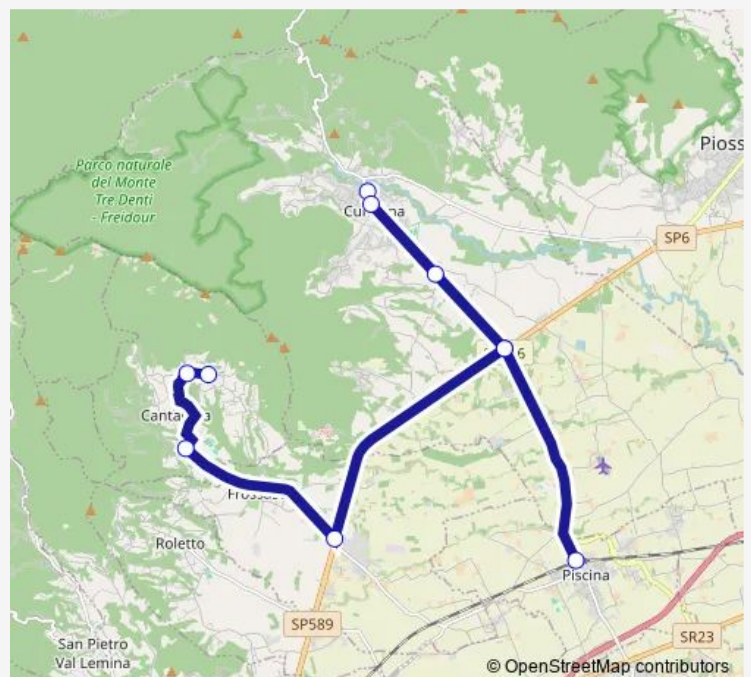

Bivio Cumiana - Incrocio SS 589 - SP 146

Bivio Frossasco - Incrocio SS 589 - SP 194

Frossasco - Comune

Cantalupa - VIA SAN Giusto 5

Cantalupa - Piazza Coassolo - VIA Sant' Antonio 100

**Route schedule**

Cumiana - VIA Provinciale 1 — Cantalupa - Piazza Coassolo - VIA Sant' Antonio 100

Monday —

Tuesday —

Wednesday —

Thursday —

Friday 06:26

Saturday —

Sunday —

**Route info**

Direction: Cumiana - VIA Provinciale 1

Stops: 6

Trip Duration: 0 hour 24 min

## Route info

Direction: Cantalupa - Piazza Coassolo - VIA Sant' Antonio  
100

Stops: 10

Trip Duration: 0 hour 30 min