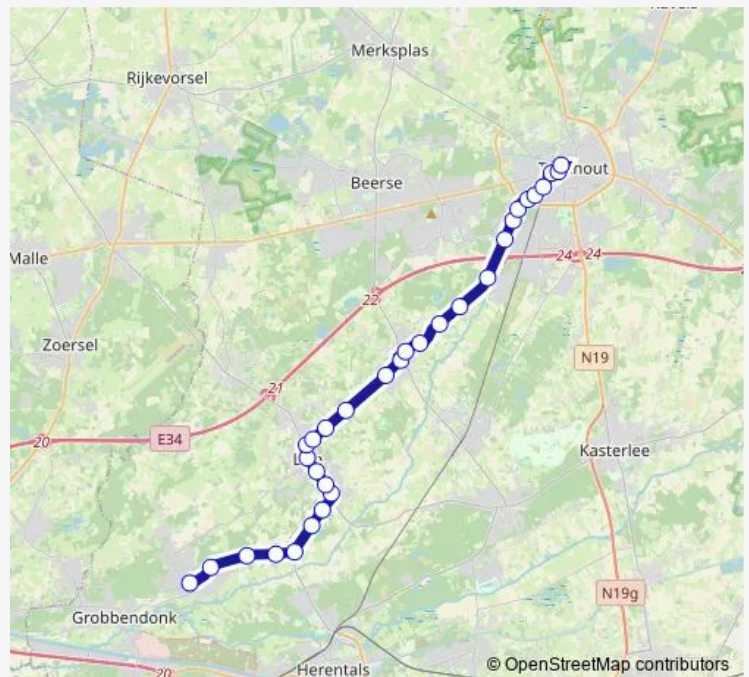

Lille Hoeksken

Lille Houtzijde

Lille Holle Beemdenbeek

Gierle Kloosterstraat

Gierle Kerk

Gierle Molenpad

Gierle Middelveld

Gierle Rooien

Gierle Beemdenstraat

Route schedule

Vorselaar Van Roeyinstituut perron 1 — Turnhout
Warande perron 1

Monday	12:10-16:40
Tuesday	12:10-16:40
Wednesday	12:10
Thursday	12:10-16:40
Friday	12:10-16:40
Saturday	—
Sunday	—

Route info

Direction: Vorselaar Van Roeyinstituut perron 1

Stops: 31

Trip Duration: 0 hour 42 min

213 — Vorselaar - Lille - Gierle - Turnhout

Vosselaar De Breem

Turnhout Philips I

Turnhout Winkelpark Xxl

Vosselaar De Breem

Turnhout Philips I

Turnhout Winkelpark Xxl

Route schedule

Vorselaar Van Roeyinstituut perron 1 — Turnhout Markt perron 5

Monday 07:21-15:50

Tuesday 07:21-15:50

Wednesday 07:21