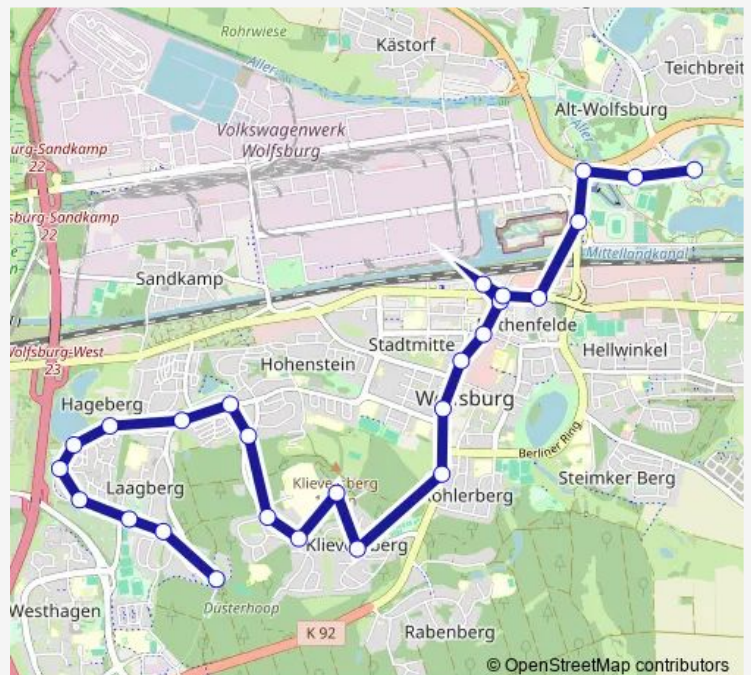

### Direction

Wolfsburg, Badeland — Wolfsburg, Schützenhaus

26 stops

[Open route schedule](#)

- Wolfsburg, Badeland
- Wolfsburg, Plazabrücke
- Wolfsburg, Schloss
- Wolfsburg, Autostadt
- Wolfsburg, Stadtwerke
- Wolfsburg, Zob
- Wolfsburg, Hauptbahnhof
- Wolfsburg, Zob
- Wolfsburg, Imperial
- Wolfsburg, Kaufhof
- Wolfsburg, Kunstmuseum
- Wolfsburg, Theater
- Wolfsburg, Semmelweisring
- Wolfsburg, Sauerbruchstraße
- Wolfsburg, Klinikum
- Wolfsburg, Hochring
- Wolfsburg, Stadtwaldstraße
- Wolfsburg, Brandenburger Platz
- Wolfsburg, Hagebuttenweg
- Wolfsburg, Bielefelder Straße
- Wolfsburg, Duisburger Straße

### Route schedule

Wolfsburg, Badeland — Wolfsburg, Schützenhaus

Monday	05:32-19:49
Tuesday	05:32-19:49
Wednesday	05:32-19:49
Thursday	05:32-19:49
Friday	05:32-19:49
Saturday	07:49-19:49
Sunday	—

### Route info

Direction: Wolfsburg, Badeland

Stops: 26

Trip Duration: 0 hour 37 min

213

BusMaps

Wolfsburg, Düsseldorfer Straße

Wolfsburg, Kölner Ring

## Route schedule

Wolfsburg, Schützenhaus — Wolfsburg, Badeland

Monday 05:20-19:50

Tuesday 05:20-19:50

Wednesday 05:20-19:50

Thursday 05:20-19:50

Friday 05:20-19:50

Saturday 07:43-19:43