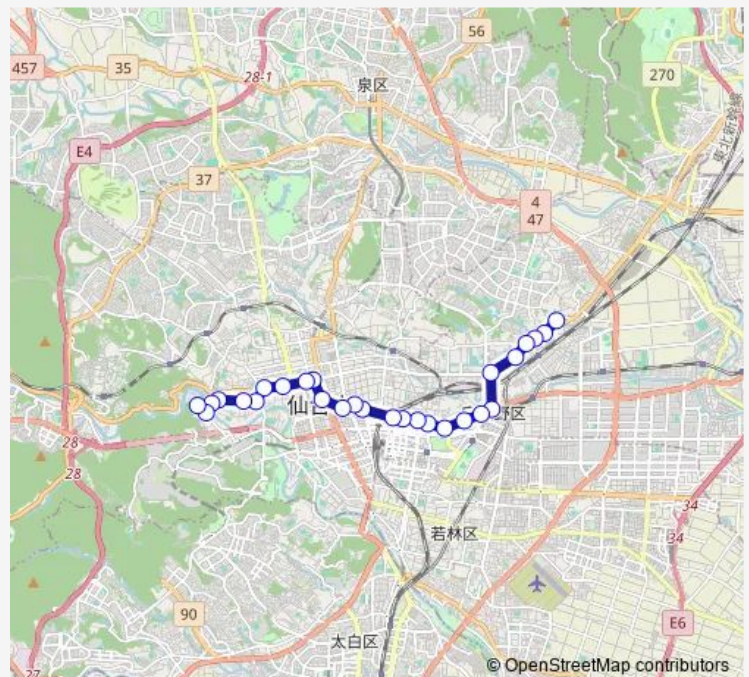

二日町北四番丁

木町通二丁目

東北大学病院前

Route schedule

市営バス東仙台営業所前 — 市営バス川内営業所前

Monday 07:20-07:45

Tuesday 07:20-07:45

Wednesday 07:20-07:45

Thursday 07:20-07:45

Friday 07:20-07:45

Saturday —

Sunday —

Route info

Direction: 市営バス東仙台営業所前

Stops: 28

Trip Duration: 1 hour 5 min

■ 213 — 東仙台→(市)→川内営

厚生病院前

尚綱学院中学高校前

宮城一高前

八幡三丁目

牛越橋

交通公園・三居沢水力発電所前

市営バス川内営業所前