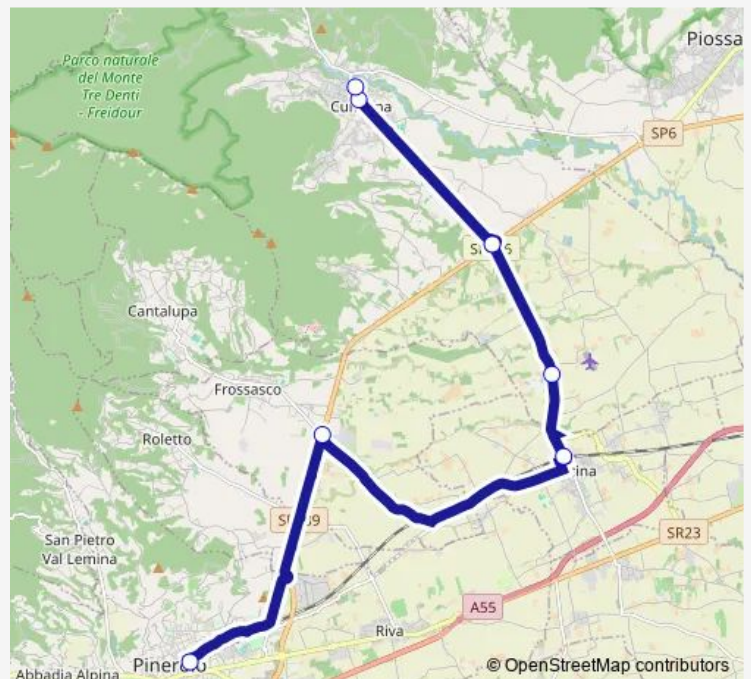

PISCINA - STAZIONE FERROVIARIA

CUMIANA - STRADA PISCINA, 34

BIVIO CUMIANA - INCROCIO SS 589 - SP 146

CUMIANA - VIA PROVINCIALE, 1

CUMIANA

**Route schedule**

PINEROLO - STAZIONE FERROVIARIA — CUMIANA

Monday 09:25-17:25

Tuesday 09:25-17:25

Wednesday 09:25-17:25

Thursday 09:25-17:25

Friday 09:25-17:25

Saturday 09:25-17:25

Sunday —

**Route info**

Direction: PINEROLO - STAZIONE FERROVIARIA

Stops: 7

Trip Duration: 0 hour 25 min

■ 213 — Cumiana-Piscina (Navetta)

**Direction**

CUMIANA — PINEROLO - STAZIONE FERROVIARIA

7 stops

[Open route schedule](#)

CUMIANA

CUMIANA - VIA PROVINCIALE, 1

BIVIO CUMIANA - INCROCIO SS 589 - SP 146

CUMIANA - STRADA PISCINA, 34

PISCINA - STAZIONE FERROVIARIA

BIVIO FROSSASCO - INCROCIO SS 589 - SP 194

PINEROLO - STAZIONE FERROVIARIA