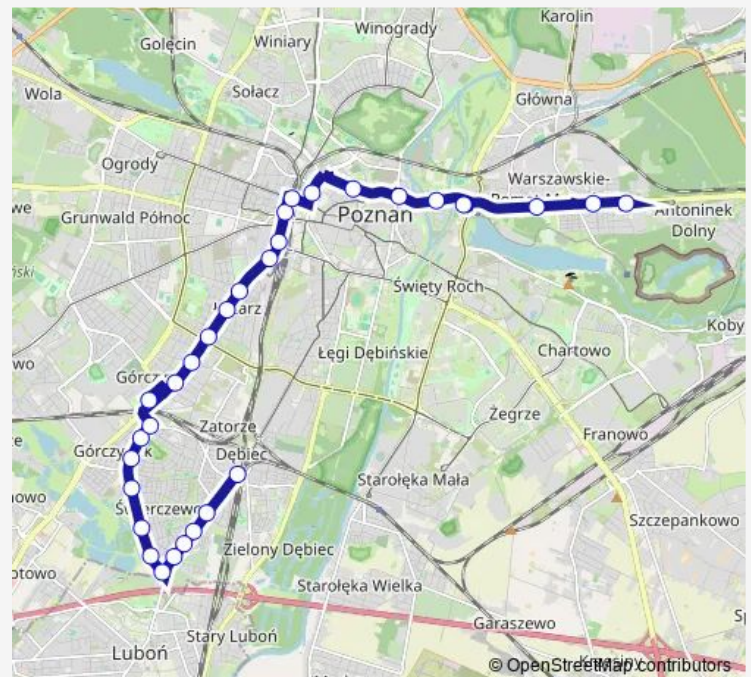

Górczyn Pkm

Sielska

Krauthofera

Głogowska/Hetmańska

Rynek Łazarski

Park Wilsona

Dworzec Zachodni

Most Dworcowy

Rondo Kaponiera

Route schedule

Dębiec Pkm — Mogileńska

Monday	04:33-02:33 ⁺¹
Tuesday	04:33-02:33 ⁺¹
Wednesday	04:33-02:33 ⁺¹
Thursday	04:33-02:33 ⁺¹
Friday	04:33-02:33 ⁺¹
Saturday	03:33-02:33 ⁺¹
Sunday	03:33-02:33 ⁺¹

Route info

Direction: Dębiec Pkm

Stops: 30

Trip Duration: 0 hour 46 min

Most Teatralny

Urząd Wojewódzki

Solna

Małe Garbary

Katedra

Rondo Śródka

Termalna

Łomżyńska

Mogileńska

Direction

Mogileńska — Dębiec Pkm

31 stops