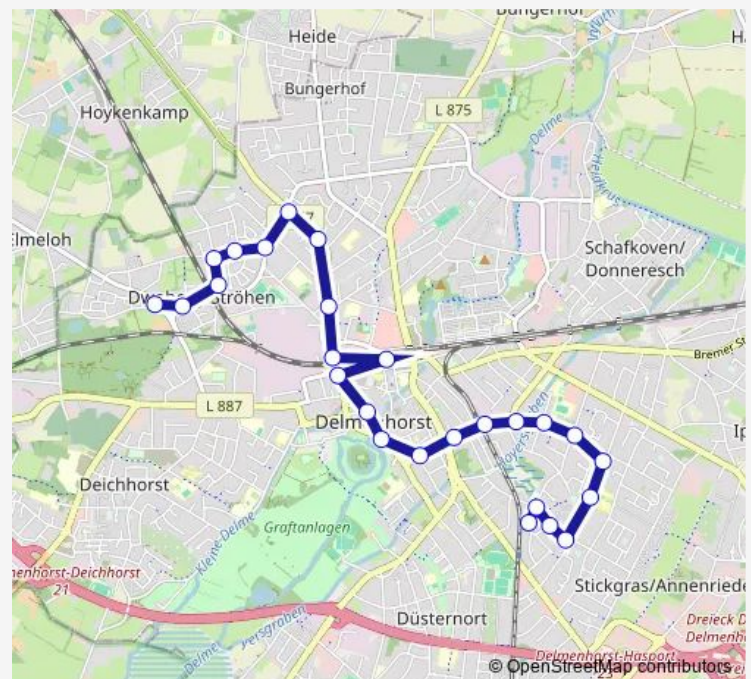

Delmenhorst Berliner Straße

### Route schedule

Delmenhorst Hoher Weg — Delmenhorst  
Fridtjof-Nansen-Straße

Monday 21:08-22:53

Tuesday 21:08-22:53

Wednesday 21:08-22:53

Thursday 21:08-22:53

Friday 21:08-23:53

Saturday 00:53-23:53

### Route info

Direction: Delmenhorst Hoher Weg

Stops: 26

Trip Duration: 0 hour 26 min

Delmenhorst Hermann-Allmers-Schule

Delmenhorst Gesinenweg

Delmenhorst Elsa-Brandström-Straße

Delmenhorst Schliemannstraße

## Route info

Direction: Delmenhorst Hoher Weg

Stops: 11

Trip Duration: 0 hour 10 min