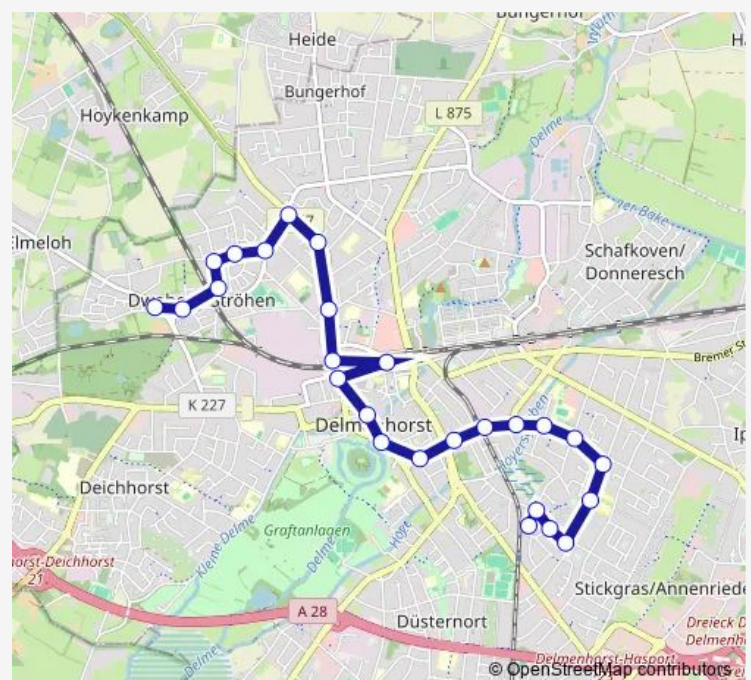

Delmenhorst Hölderlinstraße

Route schedule

Delmenhorst Fridtjof-Nansen-Straße — Delmenhorst Hoher Weg

Monday 21:19-22:19

Tuesday 21:19-23:19

Wednesday 00:38-22:19

Thursday 21:19-22:19

Friday 21:19-23:19

Saturday 00:19-23:19

Sunday 00:19-22:19

Route info

Direction: Delmenhorst Fridtjof-Nansen-Straße

Stops: 27

Trip Duration: 0 hour 27 min

Delmenhorst Ströhenweg

Delmenhorst Ströhen

Delmenhorst Bergfeld

Delmenhorst Hoher Weg

Delmenhorst Töpferweg

Delmenhorst Hoher Weg

Direction

Delmenhorst Hoher Weg — Delmenhorst Bahnhof/Zob

11 stops

[Open route schedule](#)

Delmenhorst Hoher Weg

Delmenhorst Bergfeld

Delmenhorst Ströhen

Delmenhorst Ströhenweg

Delmenhorst Hölderlinstraße

Delmenhorst Dwoberger Heuweg

Delmenhorst Nutzhorner Straße

Delmenhorst Mörikestraße