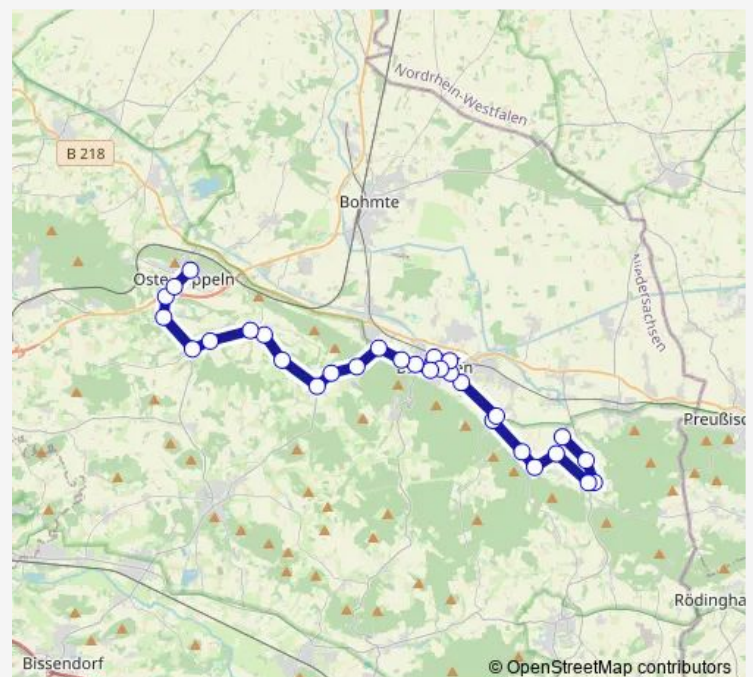

Bad Essen, Breslauer Straße

Wehrendorf, In der Spitze

Wehrendorf, Kirchhegge

Wehrendorf, Zum Österreich

Mönkehöfen, Bad Essener Str.

Jöstinghausen, Soeltbrink

Hitzhausen, Hagedorn

Hitzhausen, Schmiemann

Nordhausen, Moosbeke

Nordhausen, Kreuzung

Ostercappeln, Kleine Heide

Ostercappeln, Schledehauser Str

Ostercappeln, Friedenshöhe

Ostercappeln, Windhorststraße

Ostercappeln, Krankenhaus

Ostercappeln, Im Siek

### Route schedule

Bad Essen, Gymnasium — Ostercappeln, Im Siek

Monday 07:22-17:12

Tuesday 07:22-17:12

Wednesday 09:12-17:12

Thursday 09:12-17:12

Friday 09:12-17:12

Saturday —

### Route info

Direction: Bad Essen, Gymnasium

Stops: 20

Trip Duration: 0 hour 28 min

**Direction**

Ostercappeln, Schule — Venne, Mitte

7 stops

[Open route schedule](#)