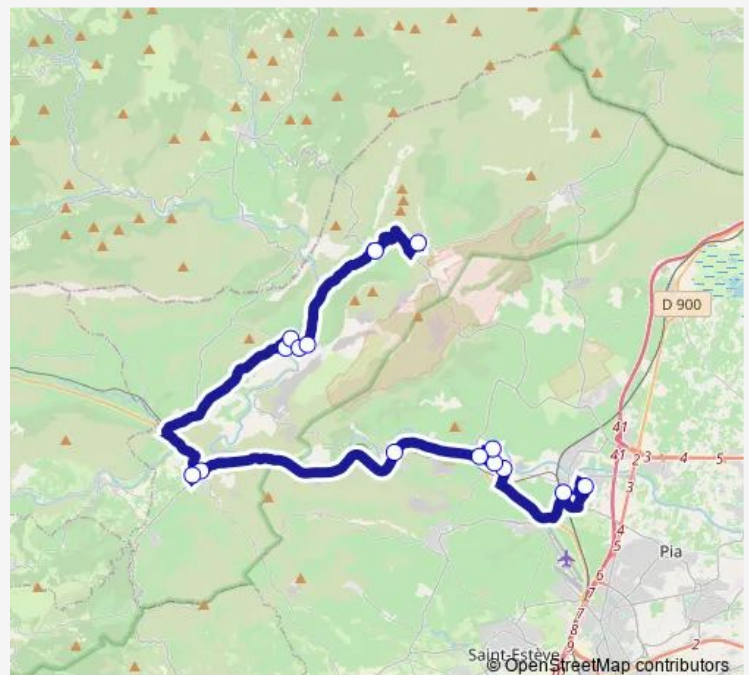

Friday —

Saturday —

Sunday —

Route info

Direction: Pas de l'échelle

Stops: 14

Trip Duration: 1 hour 15 min

213 — Vingrau - Collège Joffre

BusMaps

Direction

Lycée Agricole — Pas de l'échelle

15 stops

[Open route schedule](#)

Lycée Agricole

Collège Joffre

Duverney

Wednesday 12:30

Thursday 16:55

Friday 16:55

Saturday —

Sunday —

Route info

Direction: Lycée Agricole

Stops: 15