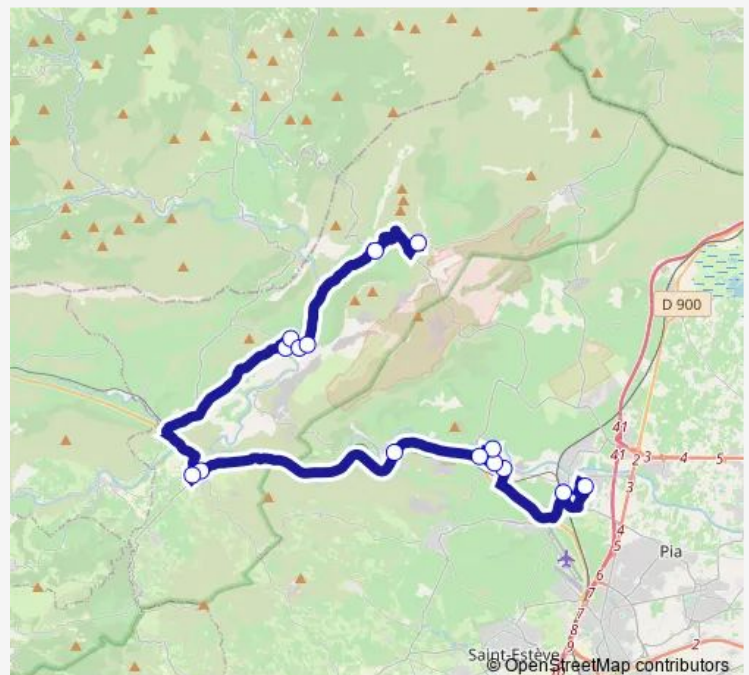

### Route schedule

Pas de l'échelle — Collège Joffre

Monday —

Tuesday —

Wednesday 07:10

Thursday —

Friday —

Saturday —

### Route info

Direction: Pas de l'échelle

Stops: 14

Trip Duration: 1 hour 15 min

213 — Vingrau - Collège Joffre

## Direction

Lycée Agricole — Pas de l'échelle

15 stops

[Open route schedule](#)

Lycée Agricole

Collège Joffre

Duverney

Chemin d'Estagel