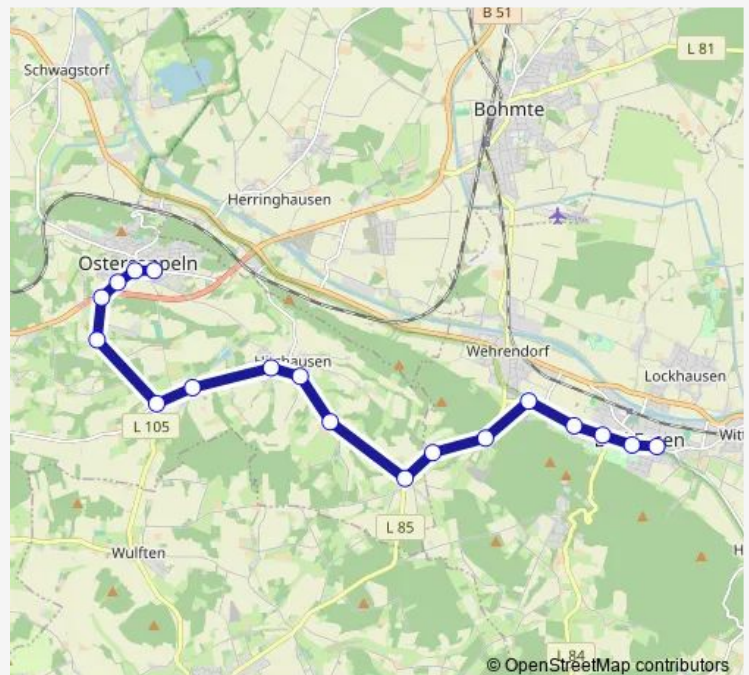

Direction

Ostercappeln, Krankenhaus — Bad Essen, Lerchenstraße

18 stops

[Open route schedule](#)

- Ostercappeln, Krankenhaus
- Ostercappeln, Windthorststraße
- Ostercappeln, Friedenshöhe
- Ostercappeln, Schledehauser Str
- Ostercappeln, Kleine Heide
- Nordhausen, Kreuzung
- Nordhausen, Moosbeke
- Hitzhausen, Schmiemann
- Hitzhausen, Hagedorn
- Jöstinghausen, Soeltbrink
- Mönkehöfen, Bad Essener Str.
- Wehrendorf, Zum Österreich
- Wehrendorf, Kirchhegge
- Wehrendorf, In der Spitze, Mast 2
- Bad Essen, Breslauer Straße
- Bad Essen, Lutherstraße
- Bad Essen, Oberschule
- Bad Essen, Lerchenstraße

Route schedule

Ostercappeln, Krankenhaus — Bad Essen, Lerchenstraße

Monday	07:53-17:53
Tuesday	09:53-17:53
Wednesday	—
Thursday	09:53-17:53
Friday	07:53-17:53
Saturday	—
Sunday	—

Route info

Direction: Ostercappeln, Krankenhaus

Stops: 18

Trip Duration: 0 hour 18 min

Direction

Bad Essen, Lerchenstraße — Ostercappeln, Krankenhaus

18 stops

[Open route schedule](#)

Bad Essen, Lerchenstraße

Bad Essen, Oberschule

Bad Essen, Lutherstraße

Bad Essen, Breslauer Straße

Wehrendorf, In der Spitze, Mast 2

Wehrendorf, Kirchhegge

Wehrendorf, Zum Österreich

Mönkehöfen, Bad Essener Str.

Jöstinghausen, Soeltbrink

Hitzhausen, Hagedorn