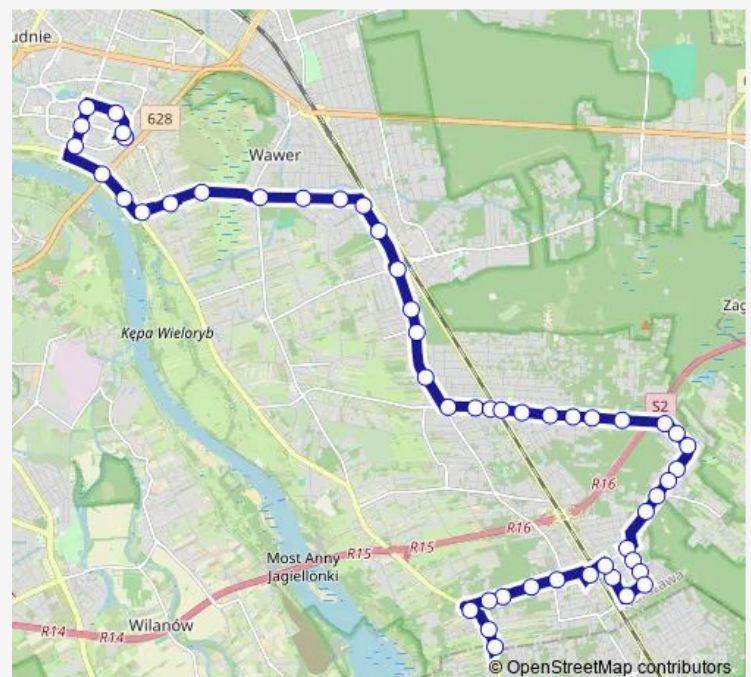

Juhasów

Klimatyczna

Mozaikowa

Route schedule

Goćław — Błota

Monday	04:53-22:53
Tuesday	04:53-22:53
Wednesday	04:53-22:53
Thursday	04:53-22:53
Friday	04:53-22:53
Saturday	04:53-22:53
Sunday	04:53-22:53

Route info

Direction: Goćław

Stops: 51

Trip Duration: 0 hour 51 min

213 — Błota – Goćław

Powojowa

PKP Radość

PKP Radość

Limby

Samorządowa

Napoleona Bonaparte

Przełęczy

Czekanowska

Bartoszycka

Wasilkowska

Narcyzowa

Ochocza