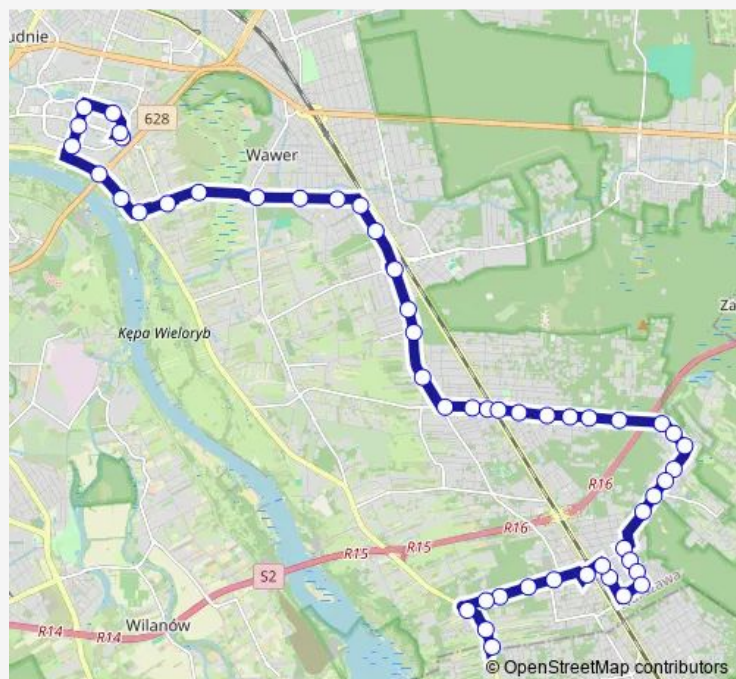

Mozaikowa 02

Route schedule

Goćław 04 — Błota 03

Monday 04:59-22:59

Tuesday 04:59-22:59

Wednesday 04:59-22:59

Thursday 04:59-22:59

Friday 04:59-22:59

Saturday 04:59-22:59

Sunday 04:59-22:59

Route info

Direction: Goćław 04

Stops: 51

Trip Duration: 0 hour 48 min

Powojowa 02

PKP Radość 04

PKP Radość 06

Limby 02

Olchy 02

Jontka 02

Czołgistów 02

Kwitnącej Akacji 02

Izbicka-Cmentarz 02

Drohobycka 02

Jachtowa 01

Zagórzańska 01

Samorządowa 01

Napoleona Bonaparte 01

Przełęczy 01

Czekanowska 01

Bartoszycka 01

Wasilkowska 01