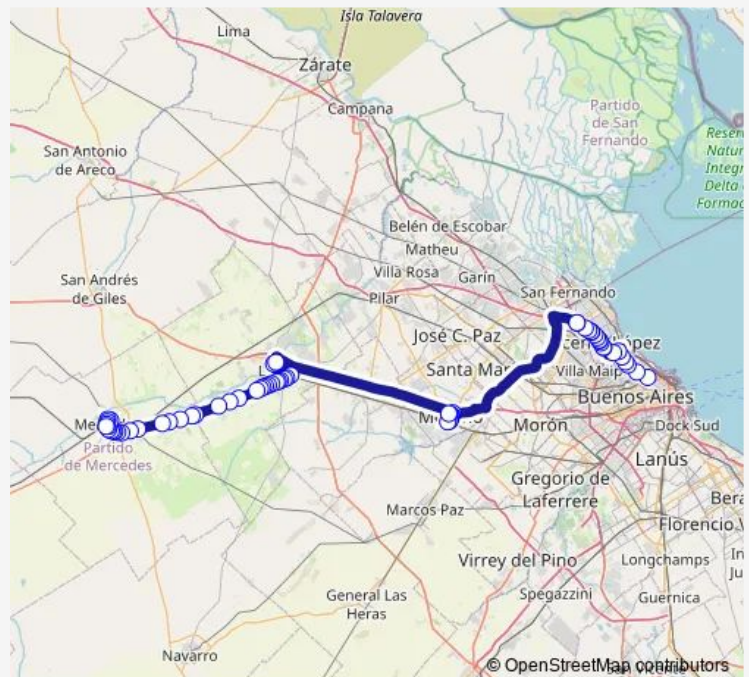

AV. DEL Libertador Y Ruta 23

### Route schedule

2668 Sarmiento Av. — AV. N° 29 Y Calle 12 - Hospital

Monday 04:10-21:59

Tuesday 04:30-21:59

Wednesday 04:10-21:59

Thursday 04:30-21:59

Friday 04:10-21:59

Saturday 04:10-21:30

### Route info

Direction: 2668 Sarmiento Av.

Stops: 68

Trip Duration: 2 hour 35 min

■ 57B — Jnamba057

BusMaps

AV. Pablo Ruiz DE Gaona (Colectora Norte)

Diagonal Norte X DEL Libertador

Ruta Nacional 5 Y Roux

Ruta Nacional 5 Y LOS 33 Orientales 1863 - Est. Se

Ruta Nacional 5 - B° LOS Gallitos

Ruta Nacional 5 Y EL Jilguero - Predio Lujan

Ruta Nacional 5 Y EL Hornero - B° SAN Antonio

Ruta Nacional 5 Y EL Churrinche - LAS Magnolias