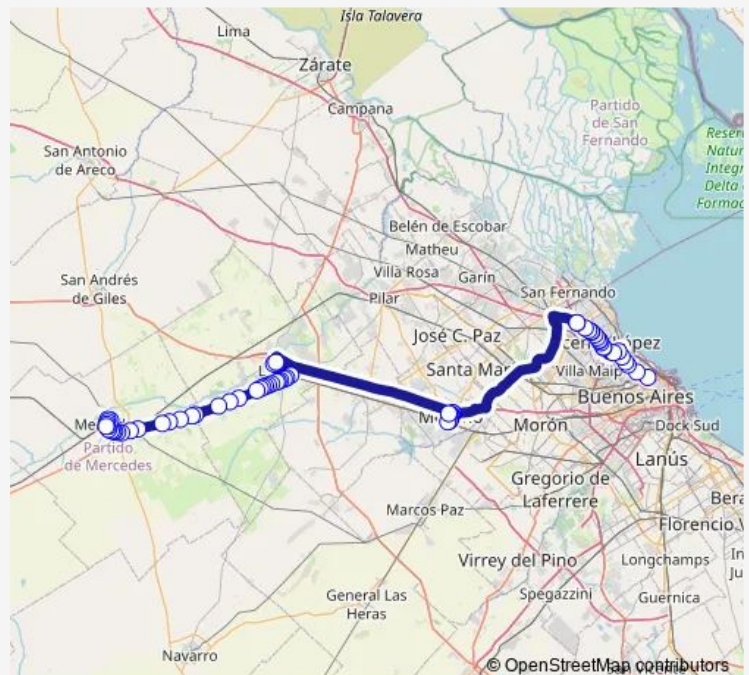

AV. DEL Libertador Y Ruta 23

### Route schedule

2668 Sarmiento Av. — AV. N° 29 Y Calle 12 - Hospital

Monday 04:10-21:59

Tuesday 04:10-21:59

Wednesday 04:10-21:59

Thursday 04:30-21:59

Friday 04:10-21:59

Saturday 04:10-21:30

### Route info

Direction: 2668 Sarmiento Av.

Stops: 68

Trip Duration: 2 hour 35 min

57b — Jnamba057

AV. Pablo Ruiz DE Gaona (Colectora Norte)

Diagonal Norte X DEL Libertador

AV. DEL Libertador Y Sarmiento

Florencio Molina Campos X Viamonte

AV. DEL Libertador Y Campos - Hospital Moreno

AV. DEL Libertador Y BV. Evita

Avenida DEL Libertador 336

Avenida DEL Libertador 200-262

Bernardino Rivadavia 1-94

AV. Victorica Y Jose Marmol