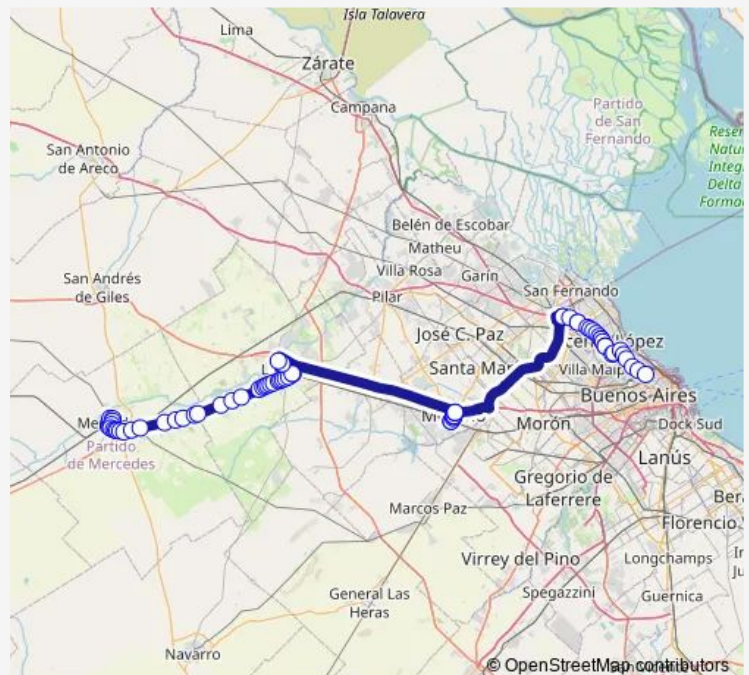

AV. N° 2 Italia Y Calle 107

AV. N° 2 Italia Y Calle 119 - Ypf

KM 97 - Toyota

KM 94 - EL Palomar

KM 93 - Puente Peatonal Altamira

KM 89 - Agrale

KM 87 - Antes DEL Arroyo Balta

KM 86 - Peaje Olivera

KM 84 - Puente Peatonal

KM 83 - Frigorifico DE Olivera

KM 79 - ESTANCIA LAS LIEBRES

Route schedule

AV. N° 29 Estacion DE Tren — 4874 Santa FE Av.

Monday 04:10-22:04

Tuesday 04:30-22:04

Wednesday 04:10-22:04

Thursday 04:30-22:04

Friday 04:10-22:04

Saturday 04:10-21:30

Sunday 04:10-21:30

Route info

Direction: AV. N° 29 Estacion DE Tren

Stops: 69

Trip Duration: 3 hour 16 min

Ruta Nacional 5 Y EL Churrinche

RUTA NACIONAL 5 Y EL HORNERO - B° SAN ANTONIO

Ruta Nacional 5 Y LA Paloma - Predio Lujan

Ruta Nacional 5 - B° LOS Gallitos

Ruta Nacional 5 Y LOS 33 Orientales - Estación De