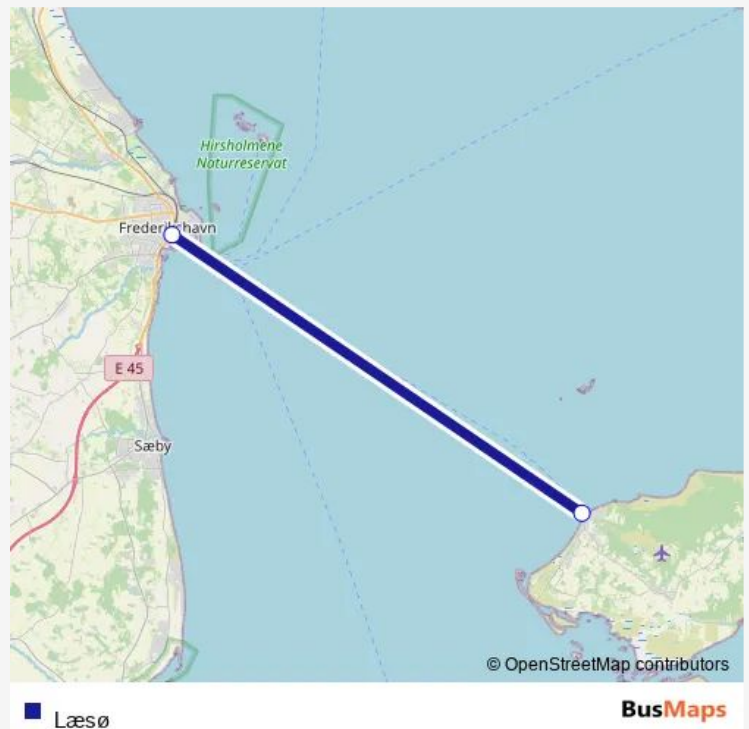

# Ferry Læsø

[Go to website](#)**Direction**

Havnepladsen (Frederikshavn Færgeleje) — Vesterø Færgehavn (Læsø Kommune)

2 stops

[Open route schedule](#)

Havnepladsen (Frederikshavn Færgeleje)

Vesterø Færgehavn (Læsø Kommune)

**Route schedule**

Havnepladsen (Frederikshavn Færgeleje) — Vesterø Færgehavn (Læsø Kommune)

Monday	07:50-16:50
Tuesday	07:50-20:30
Wednesday	07:50-16:50
Thursday	07:50-20:30
Friday	07:50-20:30
Saturday	07:50-16:50
Sunday	09:30-20:30

**Route info**

Direction: Havnepladsen (Frederikshavn Færgeleje)

Stops: 2

Trip Duration: 1 hour 30 min

### Direction

Vesterø Færgehavn (Læsø Kommune) — Havnepladsen (Frederikshavn Færgeleje)

2 stops

[Open route schedule](#)

Vesterø Færgehavn (Læsø Kommune)

Havnepladsen (Frederikshavn Færgeleje)