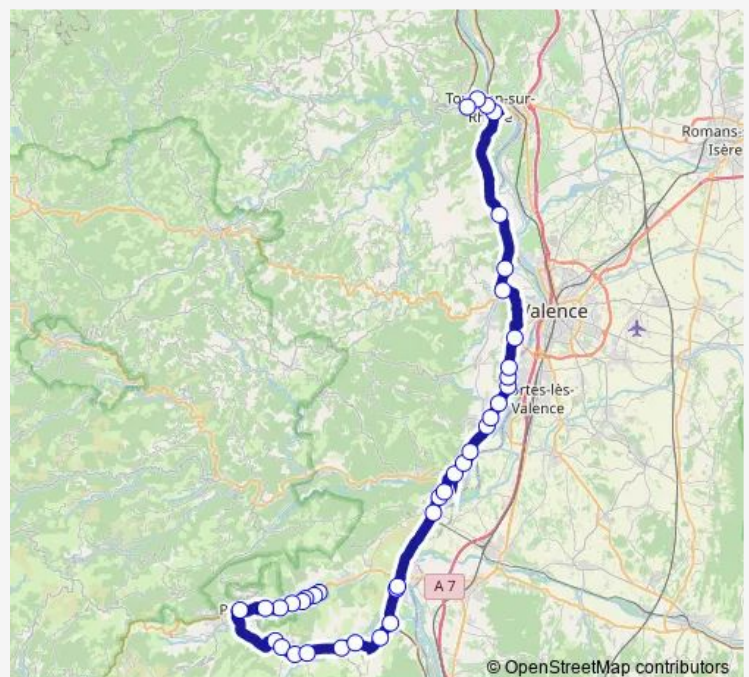

Nord

Route schedule

Place R. Cassin — Lycée Bouvier

Monday 07:15-06:03

Tuesday 07:15-06:53

Wednesday 07:15-06:53

Thursday 07:15-06:53

Friday 07:15-06:53

Saturday —

Sunday —

Route info

Direction: Place R. Cassin

Stops: 38

Trip Duration: 1 hour 52 min

E97 — Valence - Tournon sur Rhône

Centre

Les Ramières

Châteaurouge

Les Cholets

Centre

Les 4 Chemins

Le Vivier

Centre

Pyrite

Direction

Lycée Bouvier — Pôle Bus

17 stops

[Open route schedule](#)

Lycée Bouvier

L'Octroi

Quai Farconnet

Gare Routière