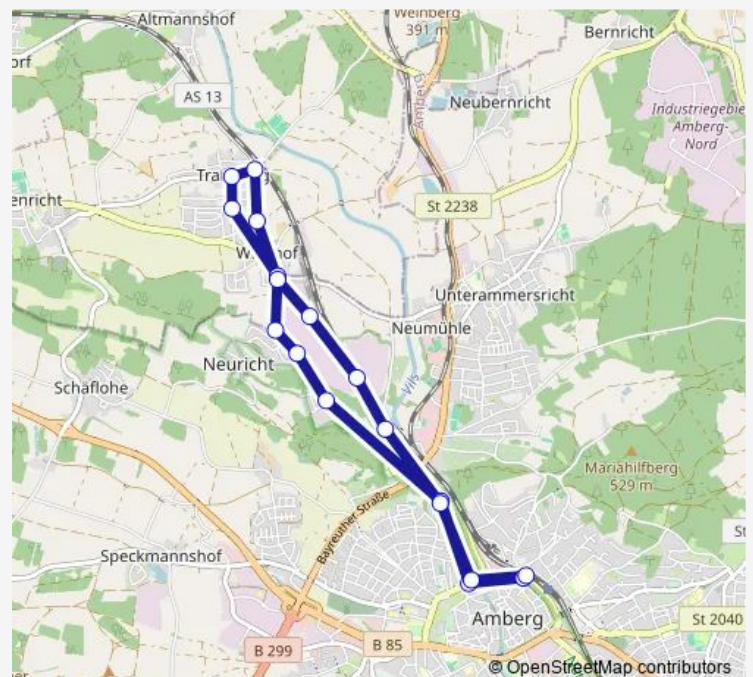

Bus 407

[Go to website](#)

Direction

Amberg — Amberg

18 stops

[Open route schedule](#)

Amberg

Amberg Maxplatz

Amberg Obersdorfer Brücke

Luitpoldhöhe Dr.-R.-Strell-Str.

Luitpoldhöhe Selgradstr.

Luitpoldhöhe Hörburger Str.

Witzlhof (b. Poppenricht)

Traßberg Silcherstr.

Traßberg Dorfplatz

Traßberg Bahnunterführung

Traßberg Finkenweg

Witzlhof (b. Poppenricht)

Amberg Luitpoldhütte-Rohrwerk

Amberg Luitpoldhütte-Hauptforte

Amberg Gümbelstr.

Amberg Obersdorfer Brücke

Amberg Maxplatz

Amberg

Route schedule

Amberg — Amberg

Monday 05:20-21:20

Tuesday 05:20-21:20

Wednesday 05:20-21:20

Thursday 05:20-21:20

Friday 05:20-01:20⁺¹

Saturday 08:20-01:20⁺¹

Sunday 12:20-16:20

Route info

Direction: Amberg

Stops: 18

Trip Duration: 0 hour 28 min

407

BusMaps