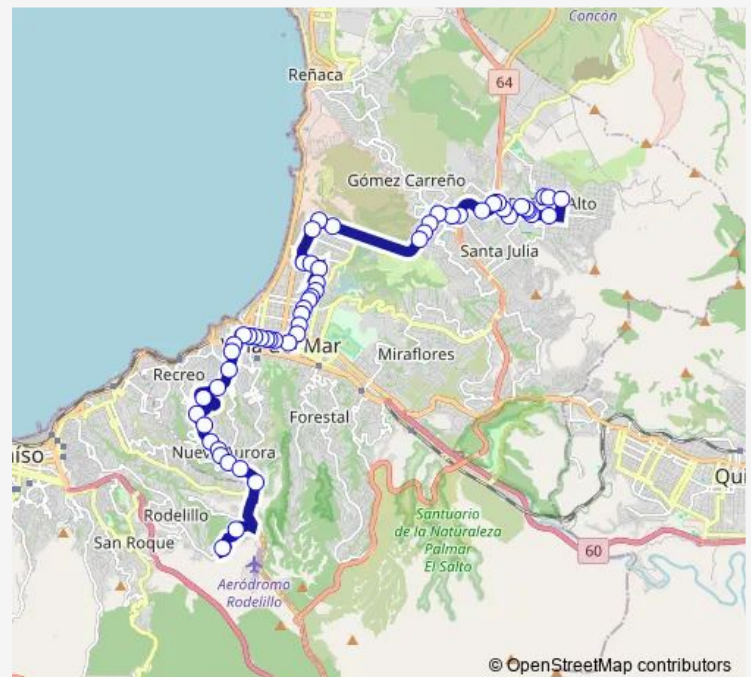

Camino Internacional - Mar De Chile

Patrullero Lautaro

Rotonda Sta Julia / Poniente

Botilleria El Cañito

Alessandri - Gomez Carreño

Sta Ines - Indicó

Alessandri / Bencinera Terpel

Subida Alessandri - Sta Ines / Poniente

### Route schedule

Septima — San Sebastian

Monday 06:00-22:00

Tuesday 06:00-22:00

Wednesday 06:00-22:00

Thursday 06:00-22:00

Friday 06:00-22:00

Saturday 07:00-22:00

### Route info

Direction: Septima

Stops: 56

Trip Duration: 0 hour 39 min

407 — Reñaca Alto - Agua Santa - Juan Pablo li

Alessandri - Veintitres Norte

Quince Norte - Igatri

15 Norte - 3 Oriente

## Route info

Direction: San Sebastian

Stops: 47

Trip Duration: 0 hour 50 min

6 Oriente - Con Con

Quince Norte - Calera

15 Norte Espacio Urbano

Alessandri - Veinte Norte