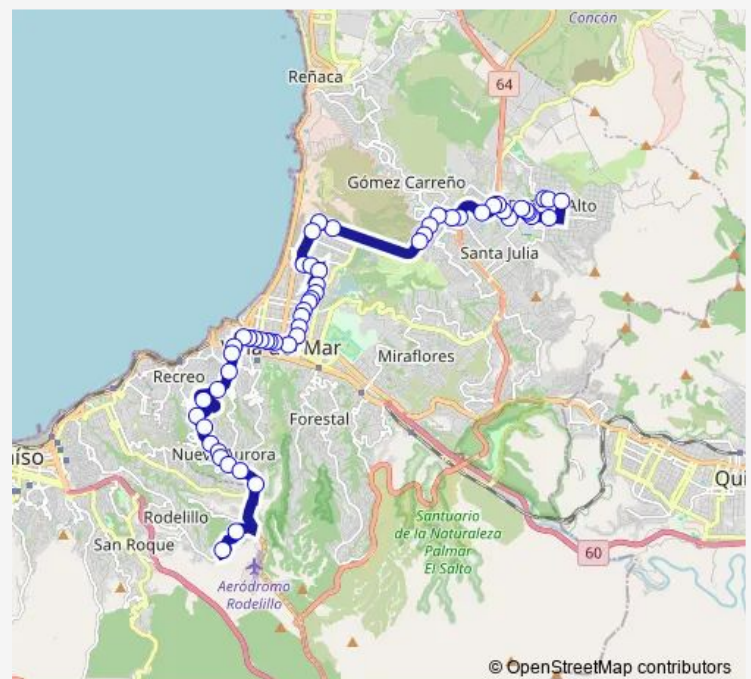

Camino Internacional - Mar De Chile

Patrullero Lautaro

Rotonda Sta Julia / Poniente

Botilleria El Cañito

Alessandri - Gomez Carreño

Sta Ines - Indicó

Alessandri / Bencinera Terpel

Subida Alessandri - Sta Ines / Poniente

### Route schedule

Septima — San Sebastian

Monday 06:00-22:00

Tuesday 06:00-22:00

Wednesday 06:00-22:00

Thursday 06:00-22:00

Friday 06:00-22:00

Saturday 07:00-22:00

### Route info

Direction: Septima

Stops: 56

Trip Duration: 0 hour 39 min

407 — Reñaca Alto - Agua Santa - Juan Pablo li

Alessandri - Veintitres Norte

Quince Norte - Igatri

15 Norte - 3 Oriente

## Route info

Direction: San Sebastian

Stops: 47

Trip Duration: 0 hour 50 min

6 Oriente - Con Con

Quince Norte - Calera

15 Norte Espacio Urbano

Alessandri - Veinte Norte