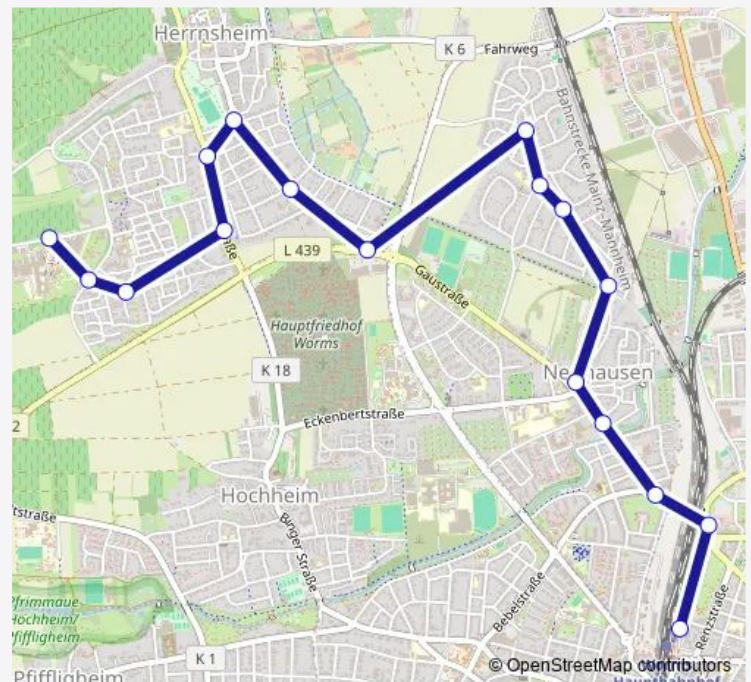

Direction

Herrnsheim, Klinikum Worms — Worms, Hauptbahnhof

16 stops

[Open route schedule](#)

Herrnsheim, Klinikum Worms

Herrnsheim, Virchowstraße

Herrnsheim, Raiserstraße

Herrnsheim, Neuhäuser Straße

Neuhausen, Schäferstraße

Neuhausen, Brücke

Neuhausen, Bebelstraße

Worms, Hauptbahnhof

Route schedule

Herrnsheim, Klinikum Worms — Worms, Hauptbahnhof

Monday 05:21-19:51

Tuesday 05:21-19:51

Wednesday 05:21-19:51

Thursday 05:21-19:51

Friday 05:21-19:51

Saturday 07:51-18:21

Sunday —

Route info

Direction: Herrnsheim, Klinikum Worms

Stops: 16

Trip Duration: 0 hour 19 min

Direction

Worms, Hauptbahnhof — Herrnsheim, Klinikum Worms

13 stops

[Open route schedule](#)

Worms, Hauptbahnhof

Worms, Prinz-Carl-Anlage

Neuhausen, Bebelstraße