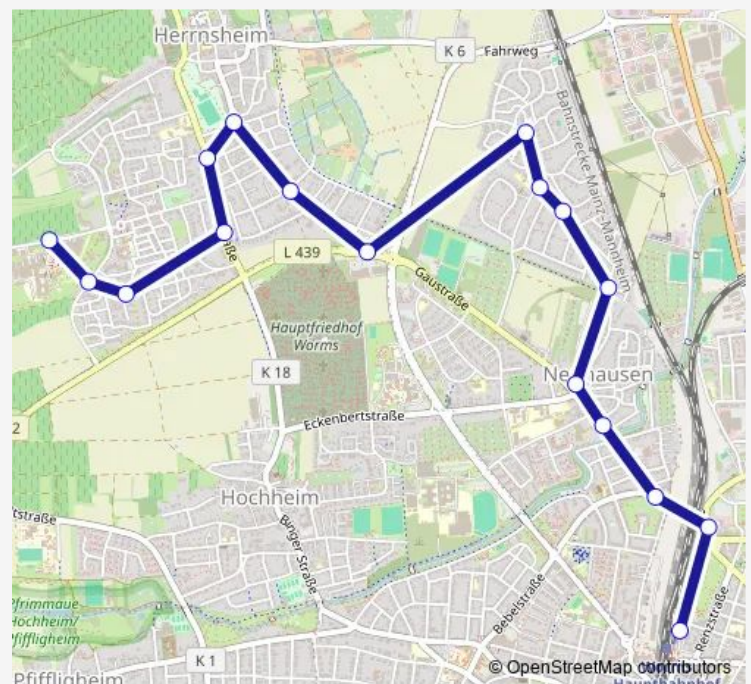

Nordendsiedlung, Feuerbachstr.

Neuhausen, Böcklinstraße

Neuhausen, Schäferstraße

Neuhausen, Brücke

Neuhausen, Bebelstraße

Worms, Hauptbahnhof

Route schedule

Herrnsheim, Klinikum Worms — Worms, Hauptbahnhof

Monday 05:21-19:51

Tuesday 05:21-19:51

Wednesday 05:21-19:51

Thursday 05:21-19:51

Friday 05:21-19:51

Saturday 07:51-18:21

Sunday —

Route info

Direction: Herrnsheim, Klinikum Worms

Stops: 16

Trip Duration: 0 hour 19 min

407

Direction

Worms, Hauptbahnhof — Herrnsheim, Klinikum Worms

13 stops

[Open route schedule](#)

Sunday 05:33-23:33

Route info

Direction: Worms, Hauptbahnhof

Stops: 18

Trip Duration: 0 hour 18 min

Direction

Worms, Hauptbahnhof — Herrnsheim, Klinikum Worms

17 stops