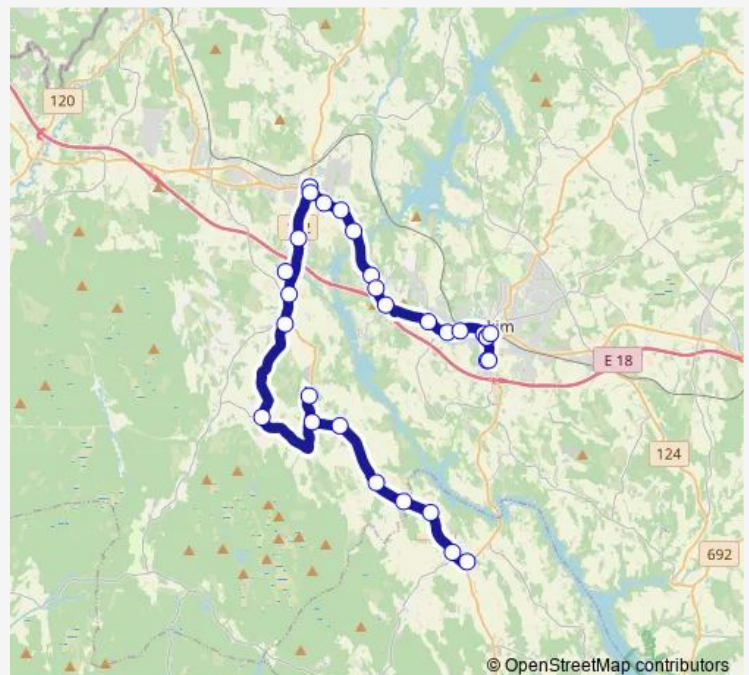

Local Bus Service 407 Askim-Spydeberg-Askim

[Go to website](#)

Direction

Askim vgs. — Askim stasjon

44 stops

[Open route schedule](#)

Askim vgs.

Askim stasjon

Hovsveien

Vollen

Gurud

Gurudveien

Langnesveien

Steinerskolen Askim

Krosby

Bergli

Grana

Fossumbrua vest

Fossum

Høgda

Myrakrysset

Spydeberg torv

Fylkesgarasjen

Grååsen

Bjaberg

Solbakken

Skjærsaker

Route schedule

Askim vgs. — Askim stasjon

Monday	15:55
Tuesday	15:55
Wednesday	15:55
Thursday	—
Friday	15:55
Saturday	—
Sunday	—

Route info

Direction: Askim vgs.

Stops: 44

Trip Duration: 0 hour 58 min

■ 407 — Askim-Spydeberg-Askim

BusMaps