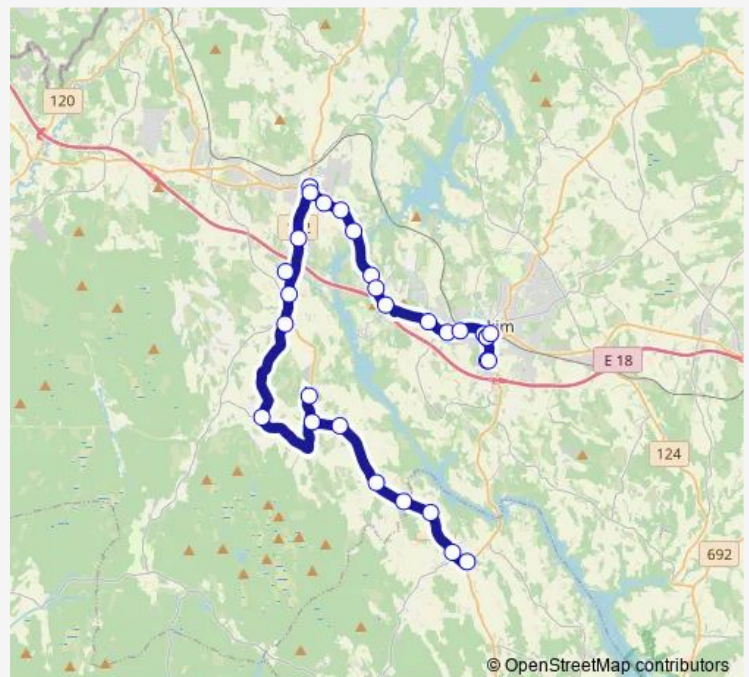

Fossumbrua vest

Fossum

Høgda

Myrakrysset

Spydeberg torv

Fylkesgarasjen

Grååsen

Spydeberg skole

Bjaberg

Solbakken

Skjærsaker

Route schedule

Askim stasjon — Skiptvet sentrum

Monday	14:10
Tuesday	14:10
Wednesday	14:10
Thursday	14:10
Friday	14:10
Saturday	—
Sunday	—

Route info

Direction: Askim stasjon

Stops: 38

Trip Duration: 0 hour 52 min

© OpenStreetMap contributors

■ 407 — Askim-Spydeberg-Askim

BusMaps

Heliveien 600

Skarnes

Tettum