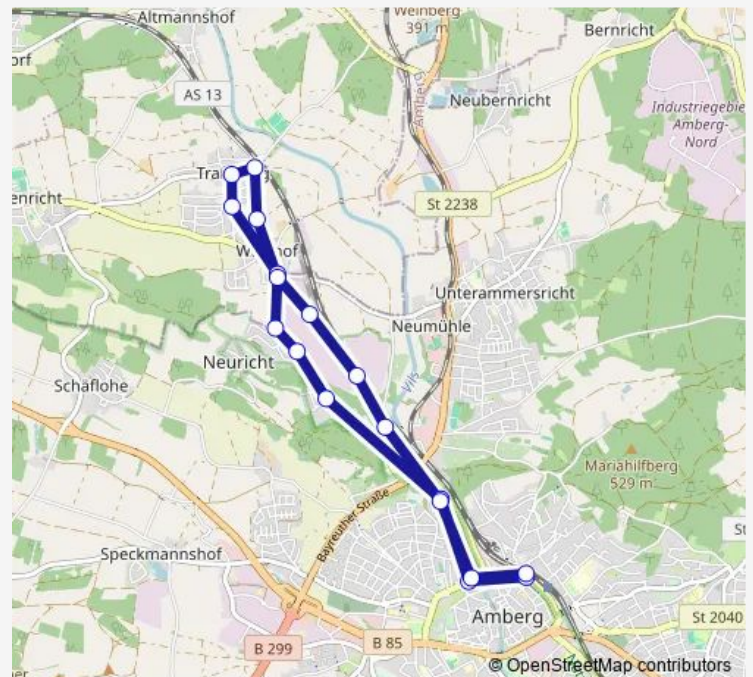

### Direction

Neumarkt St.Veit, Bahnhof — Vilsbiburg, Gymnasium

9 stops

[Open route schedule](#)

Neumarkt St.Veit, Bahnhof

Tegernbach, Anw Sirtl

Tegernbach, Anw Hölzlhammer

Egglkofen, Schule

Egglkofen, Lichtberg

Aich (Bodenkirchen), Kreisverkehr

Vilsbiburg, Mariahilfsberg

Vilsbiburg, Pfarrbrückenweg/Stadthalle

Vilsbiburg, Gymnasium

### Route schedule

Neumarkt St.Veit, Bahnhof — Vilsbiburg, Gymnasium

Monday 07:17

Tuesday 07:17

Wednesday 07:17

Thursday 07:17

Friday 07:17

Saturday —

### Route info

Direction: Neumarkt St.Veit, Bahnhof

Stops: 9

Trip Duration: 0 hour 30 min

407

BusMaps