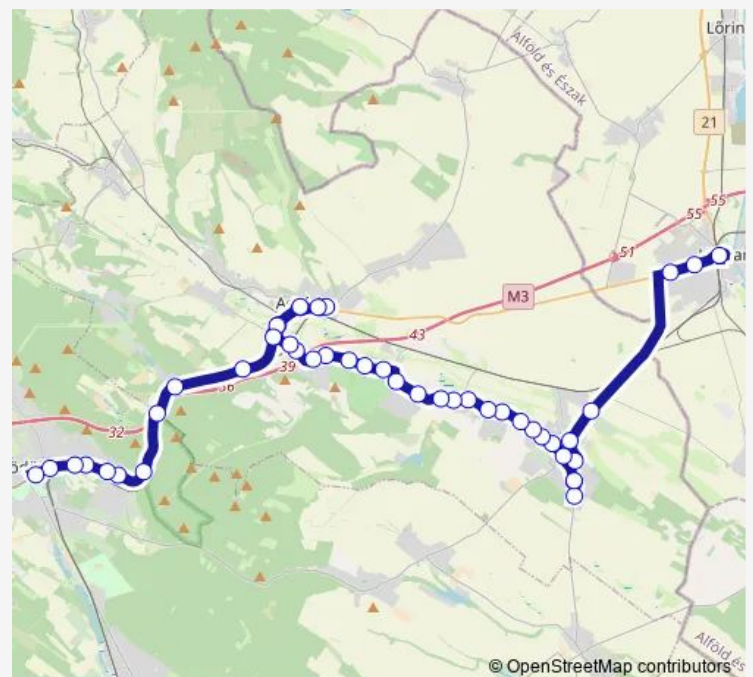

Tura, Tabán út

Tura, Magdolna utca

Tura, József Attila utca

Tura, Galgahévízi utca 2.

Galgahévíz, Fő út 289.

Galgahévíz, Ady Endre utca

Galgahévíz, községháza

Galgahévíz, Kegyeleti park

Galgahévíz, 7-es kilométerkő

Hévízgyörk, Hajnal utca

Hévízgyörk, posta

Route schedule

Hatvan, autóbusz-pályaudvar — Gödöllő, autóbusz-állomás

Monday	07:29-16:29
Tuesday	07:29-16:29
Wednesday	07:29-16:29
Thursday	07:29-16:29
Friday	07:29-16:29
Saturday	—
Sunday	—

Route info

Direction: Hatvan, autóbusz-pályaudvar

Stops: 47

Trip Duration: 1 hour 13 min

407 — Gödöllő - Aszód - Bag - Tura - Hatvan

Hévízgyörk, községháza

Hévízgyörk, gyógyszertár

Bag, 3-as kilométerkő

Thursday 08:10-15:55

Friday 08:10-15:55

Saturday —

Sunday —

Route info

Direction: Gödöllő, autóbusz-állomás

Stops: 48

Trip Duration: 1 hour 19 min