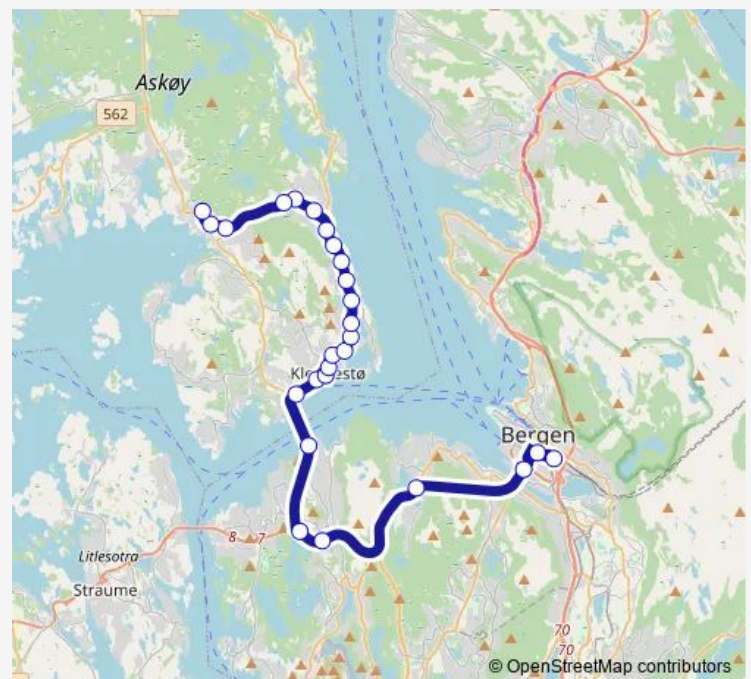

Saturday 05:33-22:53

Sunday 05:33-22:53

Route info

Direction: Haugland verkstedet

Stops: 19

Trip Duration: 0 hour 22 min

407 — Haugland - Steinrusten - Kleppestø - (Bergen)

Direction

Kleppestø terminal — Haugland verkstedet

21 stops

[Open route schedule](#)

Kleppestø terminal

Kleppestø senter

Solhola

Strand Florvåg

Florvåg Framo

Florvåg

Florvågøen kryss

Florvågøen

Florvågøen snuplass

Florvågøen

Bakarvågen

Østerdalen

Erdal sør