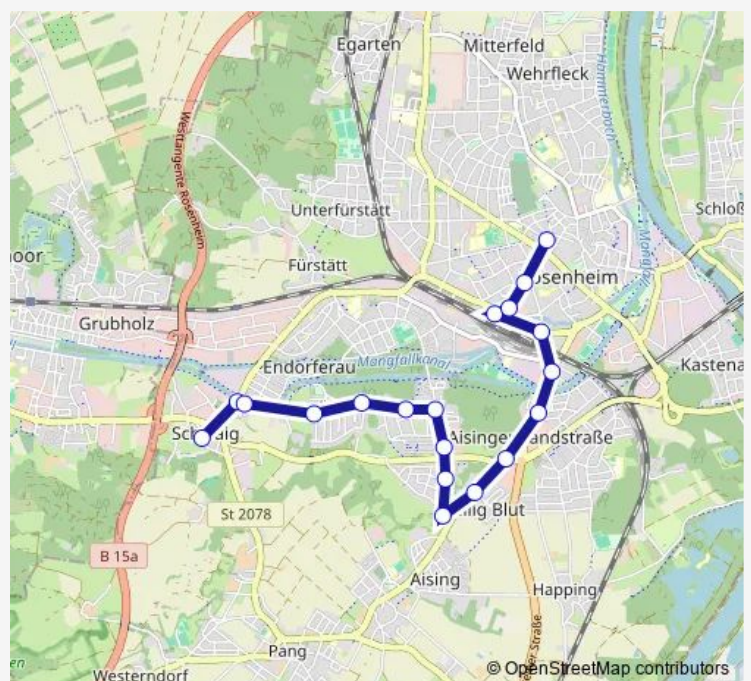

Rosenheim, Bahnhof

Rosenheim, Bahnhofstraße

Rosenheim, Atrium

Rosenheim, Stadtmitte

Route schedule

Rosenheim, Finkenweg — Rosenheim, Stadtmitte

Monday 05:33-07:48

Tuesday 05:33-07:48

Wednesday 05:33-07:48

Thursday 05:33-07:48

Friday 05:33-07:48

Saturday —

Sunday —

Route info

Direction: Rosenheim, Finkenweg

Stops: 14

Trip Duration: 0 hour 21 min

407 — Stadtmitte - Bahnhof - Heilig Blut - Oberwöhr - Schwaig

Direction

Rosenheim, Finkenweg — Rosenheim, Oberwöhr Kirche

2 stops

[Open route schedule](#)

Rosenheim, Finkenweg

Rosenheim, Oberwöhr Kirche