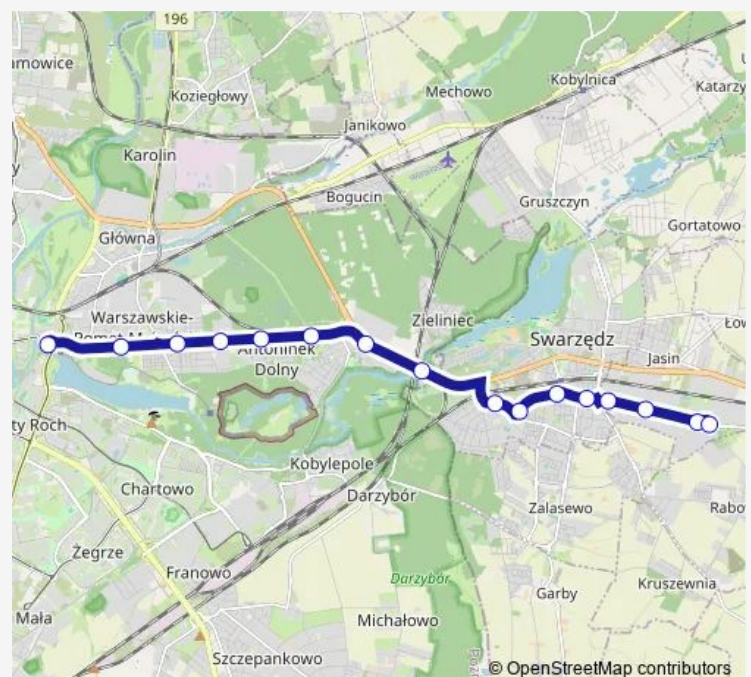

Bus 407 Rondo Śródka - Jasin Rabowicka Pętla|Jasin Rabowicka Pętla - Rondo Śródka

[Go to website](#)

Direction

Rondo Śródka — Jasin/Rabowicka Pętla

16 stops

[Open route schedule](#)

Rondo Śródka

Termalna

Łomżyńska

Pusta

Miłostowo

Bożeny

Antoninek Pkm

Sośnicka

Swarzędz/Os. Cegielskiego

Swarzędz/Os. Raczyńskiego

Swarzędz/Tysiąclecia

Swarzędz/Południowa

Swarzędz/Rabowicka

Jasin/Rabowicka I

Jasin/Rabowicka li

Jasin/Rabowicka Pętla

Route schedule

Rondo Śródka — Jasin/Rabowicka Pętla

Monday 05:10-21:50

Tuesday 05:10-21:50

Wednesday 05:10-21:50

Thursday 05:10-21:50

Friday 05:10-21:50

Saturday 05:10-13:50

Sunday —

Route info

Direction: Rondo Śródka

Stops: 16

Trip Duration: 0 hour 25 min

407 — Rondo Śródka - Jasin Rabowicka Pętla|Jasin Rabowicka Pętla - Rondo Śródka