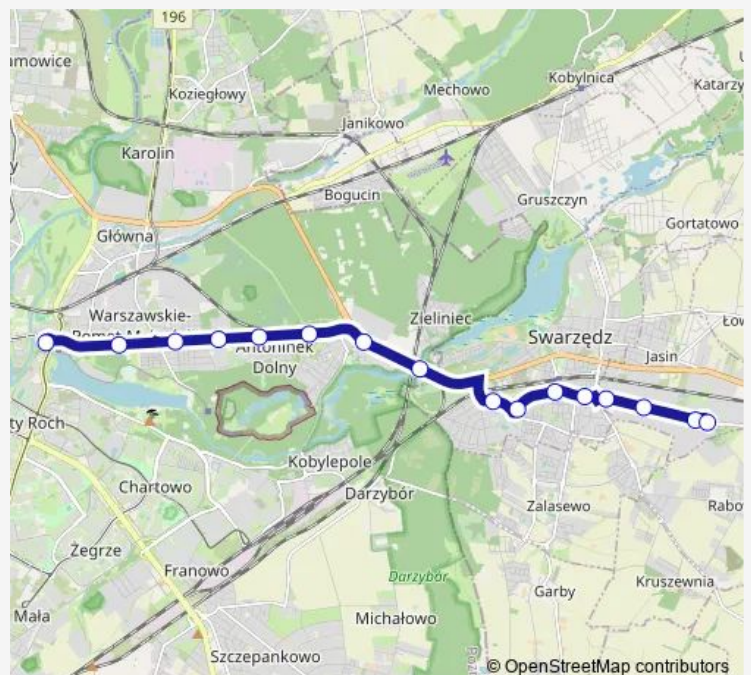

Swarzędz/Tysiąclecia

Swarzędz/Południowa

Swarzędz/Rabowicka

Jasin/Rabowicka I

Jasin/Rabowicka li

Jasin/Rabowicka Pętla

Route schedule

Rondo Śródka — Jasin/Rabowicka Pętla

Monday 05:10-21:50

Tuesday 05:10-21:50

Wednesday 05:10-21:50

Thursday 05:10-21:50

Friday 05:10-21:50

Saturday 05:10-13:50

Sunday —

Route info

Direction: Rondo Śródka

Stops: 16

Trip Duration: 0 hour 25 min

407 — Rondo Śródka - Jasin Rabowicka Pętla|Jasin Rabowicka Pętla - Rondo Śródka

Direction

Jasin/Rabowicka Pętla — Rondo Śródka

16 stops

[Open route schedule](#)