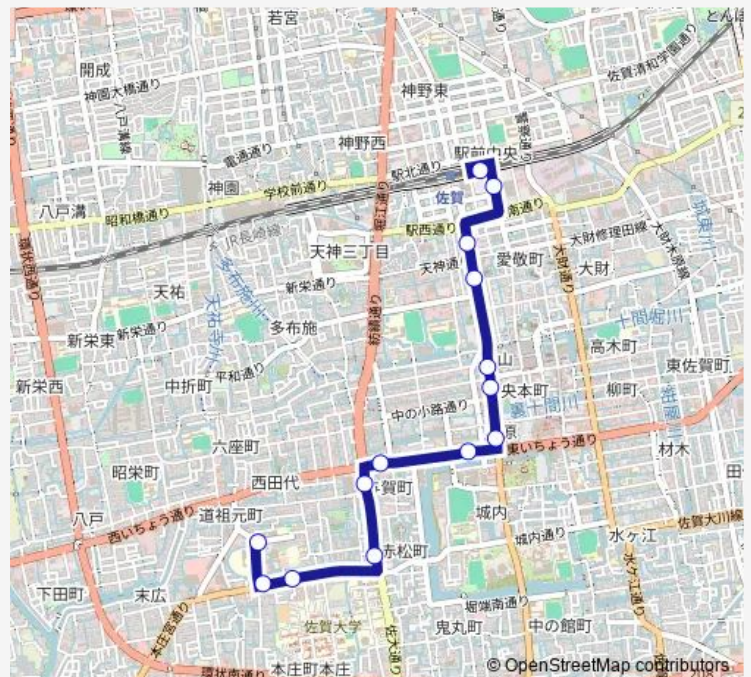

唐人町(1)

駅南本町(1)

市役所前(2)

佐賀駅バスセンター 4番のりば

Route schedule

佐賀女子短大・高校前 — 佐賀駅バスセンター 4番のりば

Monday 19:52-21:22

Tuesday 19:52-21:22

Wednesday 19:52-21:22

Thursday 19:52-21:22

Friday 19:52-21:22

Saturday 07:49-17:32

Sunday 07:49-17:32

Route info

Direction: 佐賀女子短大・高校前

Stops: 14

Trip Duration: 0 hour 17 min

■ 佐大・女子短大線

BusMaps

Direction

佐賀女子短大・高校前 — 佐賀駅バスセンター 4番のりば

10 stops

[Open route schedule](#)

佐賀女子短大・高校前

Sunday —

Route info

Direction: 佐賀駅バスセンター 4番のりば

Stops: 7

Trip Duration: 0 hour 17 min

佐大・女子短大線 Bus time schedules and route maps are available in an offline PDF at busmaps.com. Use the busmaps.com website to see live bus times, train schedule or subway schedule, and step-by-step directions for all public transit in Saga