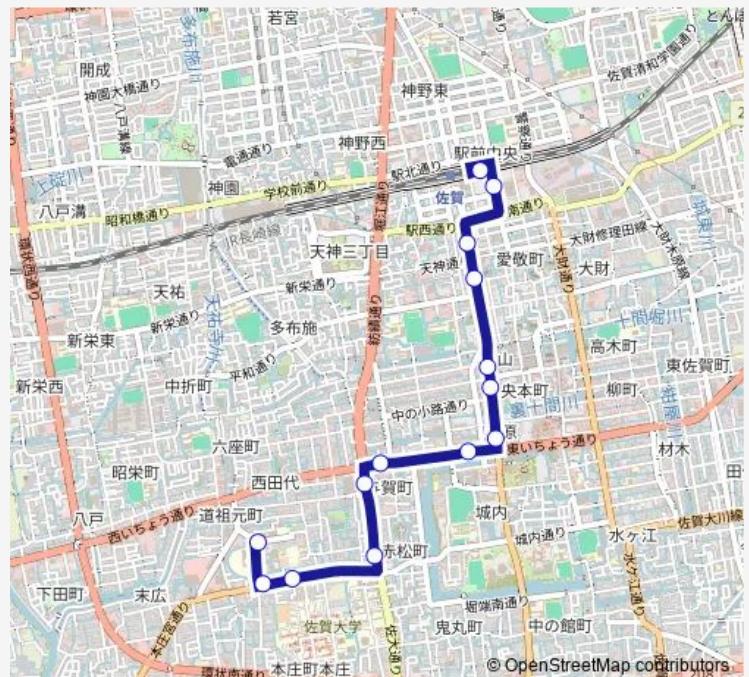

市役所前(2)

佐賀駅バスセンター 4番のりば

### Route schedule

佐賀女子短大・高校前 — 佐賀駅バスセンター 4番のりば

Monday 19:52-21:22

Tuesday 19:52-21:22

Wednesday 19:52-21:22

Thursday 19:52-21:22

Friday 19:52-21:22

Saturday 07:49-17:32

### Route info

Direction: 佐賀女子短大・高校前

Stops: 14

Trip Duration: 0 hour 18 min

■ 佐大・女子短大線

## Route info

Direction: 佐賀駅バスセンター 4番のりば

Stops: 14

Trip Duration: 0 hour 17 min