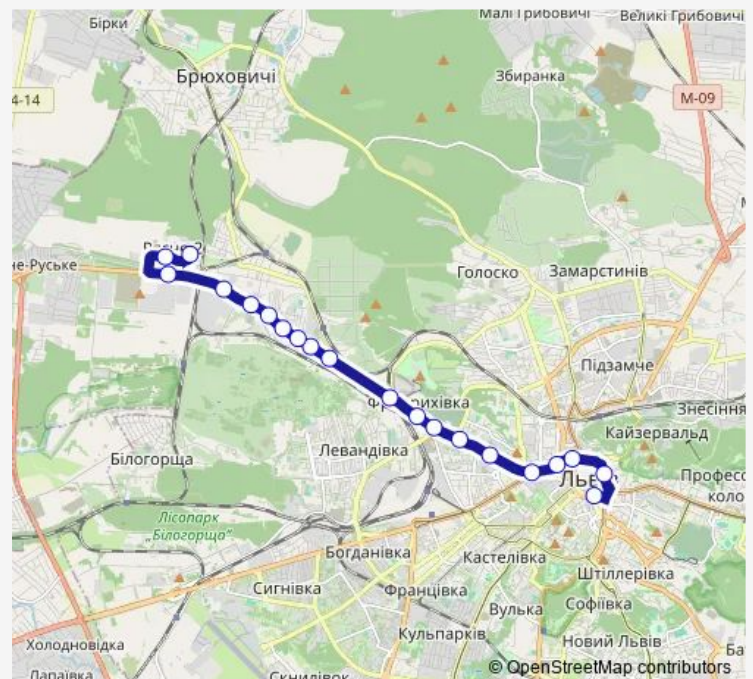

### Route schedule

Площа Галицька (10) — Рясне-2 (655-1)

Monday 06:40-21:20

Tuesday 06:40-21:20

Wednesday 06:40-21:20

Thursday 06:40-21:20

Friday 06:40-21:20

Saturday 07:15-21:00

### Route info

Direction: Площа Галицька (10)

Stops: 20

Trip Duration: 0 hour 40 min

■ A06 — Рясне-2 - пл. Галицька