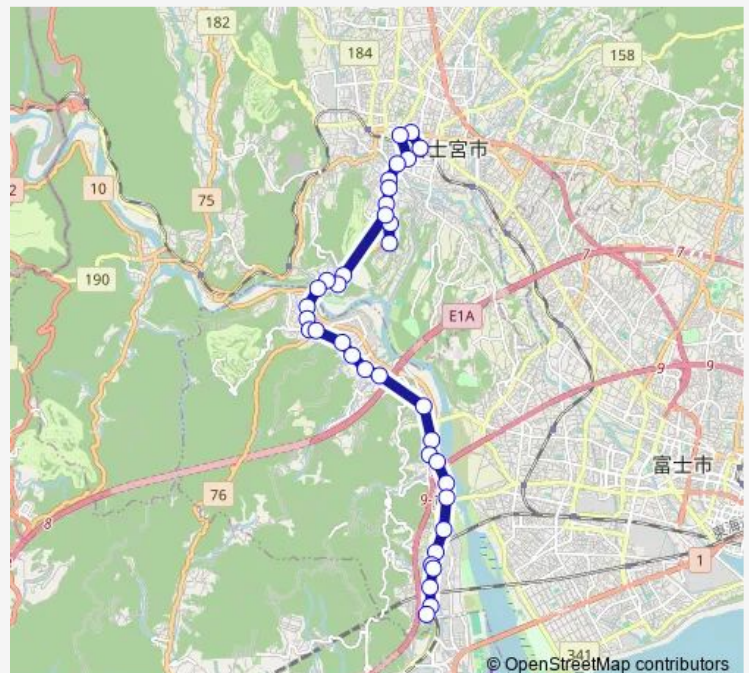

富士宮ゴルフ場入口

水沼入口

星山入口

沼久保

蓬莱橋

船戸入口

半在家

北松野

Friday 08:45-18:35

Saturday 10:50-18:35

Sunday 10:50-18:35

Route info

Direction: 富士宮駅

Stops: 36

Trip Duration: 0 hour 49 min

■ 富士宮駅線:富士宮駅 発 イオン経由 蒲原病院 行き —
富士宮駅 発 イオン経由 蒲原病院 行き(富士宮駅線:...

松野局

南松野

根方

木島

小山北

小山

富士川楽座

湯沢橋