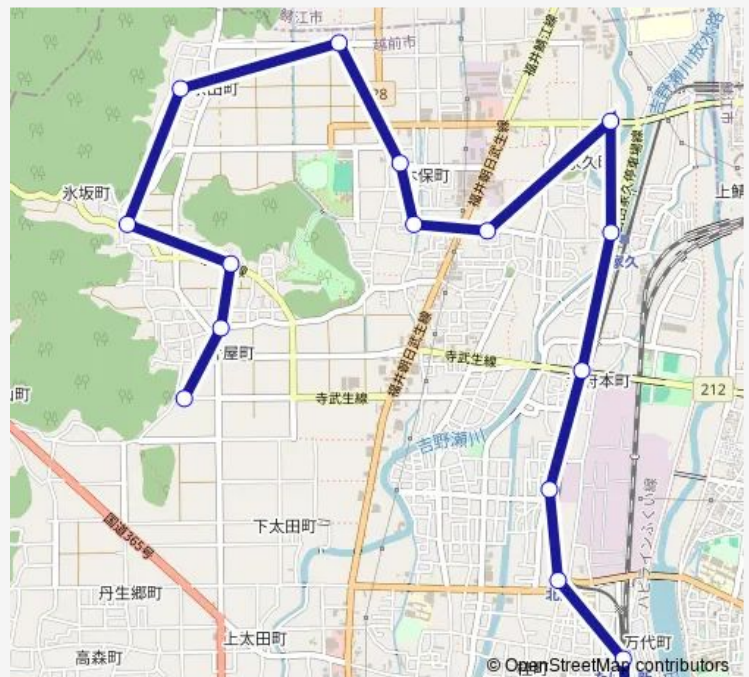

Bus 吉野・大虫ルート (吉野編・下り)

[Go to website](#)

Direction

武生駅 — 片屋町南

16 stops

[Open route schedule](#)

- 武生駅
- たけふ新駅
- 北府駅
- 北府三丁目
- スポーツ公園駅
- 家久駅
- 家久公園
- 芝原五丁目
- 吉野公民館
- 本保町
- 運転者教育センター
- 余田町
- 水坂町西
- 水坂町東
- 片屋町
- 片屋町南

Route schedule

武生駅 — 片屋町南

Monday	13:23-16:50
Tuesday	—
Wednesday	—
Thursday	13:23-16:50
Friday	—
Saturday	—
Sunday	—

Route info

Direction: 武生駅

Stops: 16

Trip Duration: 0 hour 31 min

吉野・大虫ルート (吉野編・下り)

Bus time schedules and route maps are available in an offline PDF at busmaps.com. Use the busmaps.com website to see live bus times, train schedule or subway schedule, and step-by-step directions for all public transit in Sabae