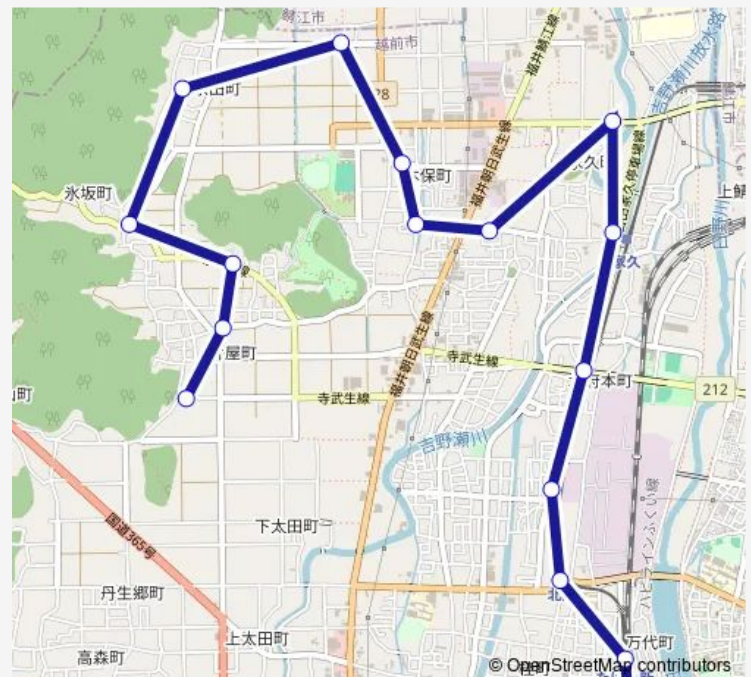

Bus 吉野・大虫ルート (吉野編・下り)

[Go to website](#)

Direction

武生駅 — 片屋町南

16 stops

[Open route schedule](#)

- 武生駅
- たけふ新駅
- 北府駅
- 北府三丁目
- スポーツ公園駅
- 家久駅
- 家久公園
- 芝原五丁目
- 吉野公民館
- 本保町
- 運転者教育センター
- 余田町
- 水坂町西
- 水坂町東
- 片屋町
- 片屋町南

Route schedule

武生駅 — 片屋町南

Monday	13:23-16:50
Tuesday	—
Wednesday	—
Thursday	13:23-16:50
Friday	—
Saturday	—
Sunday	—

Route info

Direction: 武生駅

Stops: 16

Trip Duration: 0 hour 31 min

吉野・大虫ルート (吉野編・下り)

Bus time schedules and route maps are available in an offline PDF at busmaps.com. Use the busmaps.com website to see live bus times, train schedule or subway schedule, and step-by-step directions for all public transit in Sabae