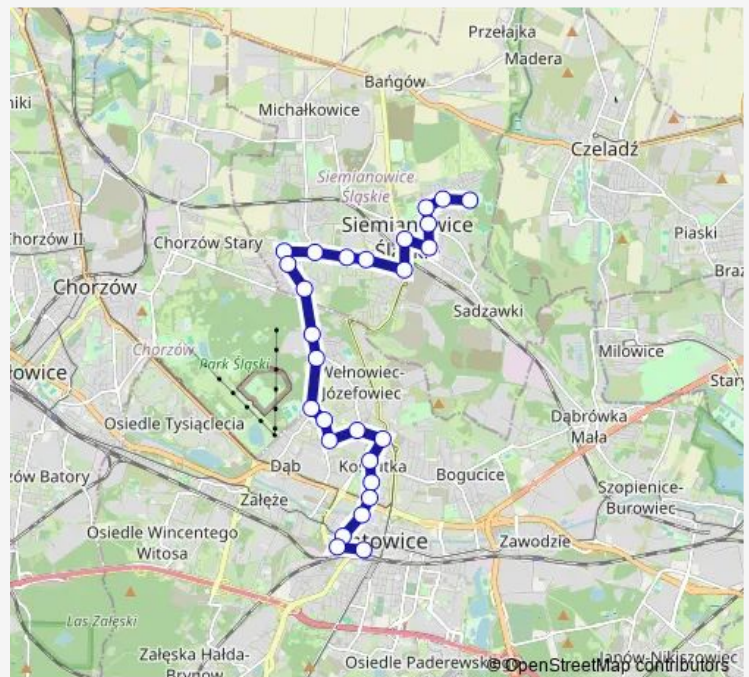

Thursday 05:16-23:34

Friday 05:16-23:34

Saturday 05:27-23:29

Sunday 05:27-23:29

Route info

Direction: Pszczelnik Park

Stops: 27

Trip Duration: 0 hour 39 min

0

BusMaps

Koszutka Kino Kosmos

Katowice Chorzowska

Katowice Sokolska

Katowice Plac Wolności

Katowice Sądowa

Katowice Dworzec