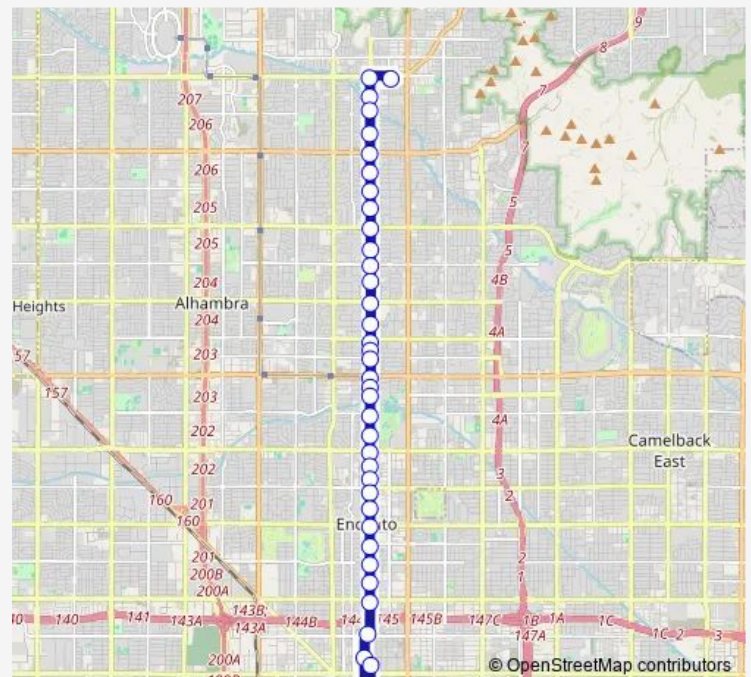

Central Av & Camelback Rd

Central Av & Orange Dr

Central Av & Georgia Av

Route schedule

Central Av & ASU University Center — Sunnyslope Tc

Monday 07:40-17:20

Tuesday 07:40-17:20

Wednesday 07:40-17:20

Thursday 07:40-17:20

Friday 07:40-17:20

Saturday 05:00-22:30

Sunday 05:00-22:30

Route info

Direction: Central Av & ASU University Center

Stops: 38

Trip Duration: 0 hour 36 min

0 — Central Ave

Central Av & Missouri Av

Central Av & Montebello Av

Central Av & Bethany Home Rd

Central Av & Rose Ln

Central Av & Maryland Av

Central Av & Ocotillo Rd

Central Av & Glendale Av

Direction: Sunnyslope Tc

Stops: 36

Trip Duration: 0 hour 26 min

Central Av & Columbus Av

Central Av & Osborn Rd

Central Av & Earll Dr

Central Av & Thomas Rd

Central Av & Virginia Av