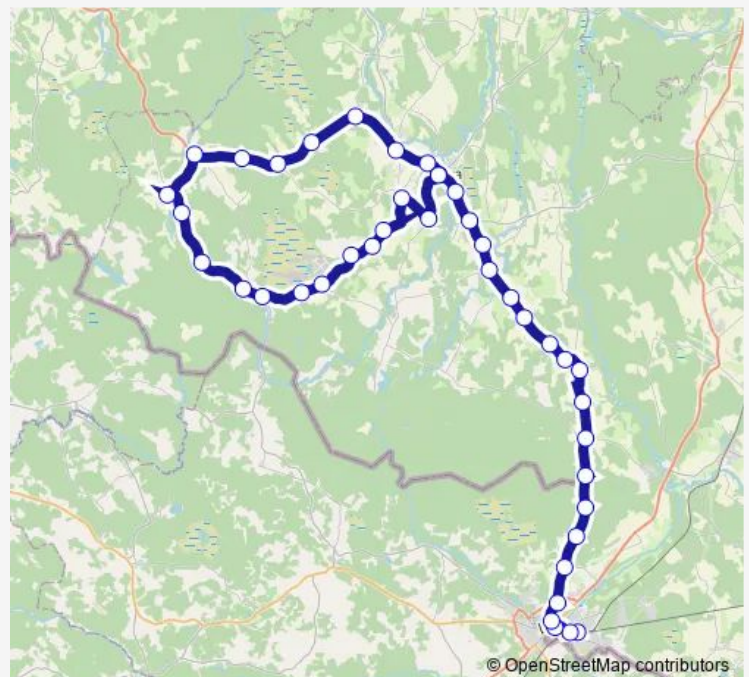

Tõrva

Route schedule

Valga bussijaam — Tõrva

Monday	—
Tuesday	—
Wednesday	—
Thursday	—
Friday	—
Saturday	—
Sunday	15:10

Route info

Direction: Valga bussijaam

Stops: 41

Trip Duration: 1 hour 30 min

20P — Valga - Taagepera - Tõrva

BusMaps

Tikste

Helme

Linna küla

Pääbu

Karjatnurme

Aava

Ala

Taagepera

Tomsoni

Luhe

Holdre

Kõrtsi

Pihle

Kiinimäe